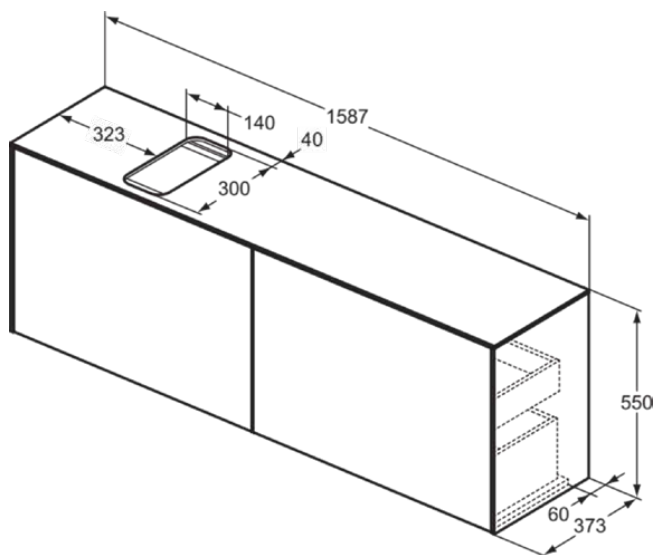

CONCA

T3995Y3

CONCA | Подстолье 1587x373x550 mm в покрытии матовый закат, 4 ящика | Без ручек, Ящик с полным выдвижением, Нажимная система, Плавное закрывание, В сборе, Древесина из экологических источников

Фото и схема

Общая информация

Тип изделия:	Мебель
Подтип изделия:	Подстолье
Бренд:	Ideal Standard
Коллекция:	CONCA
Дизайнер:	Palomba Serafini Associati
Colour:	Y3 - Матовый Закат
Эффект обработки поверхности:	Матовые
Высота (мм):	550
Ширина (мм):	1587
Длина / Проекция (мм):	373
Способ крепления:	Крепежный комплект
Вес нетто (кг):	67.30
EAN-код:	8014140462873