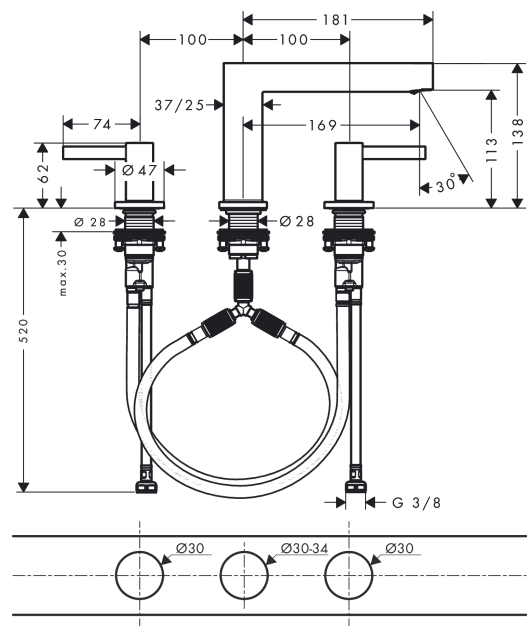

Finoris

Смеситель для раковины, на 3 отверстия, 110, со сливным клапаном Push-Open

Поверхности : матовый черный Артикулный номер: 76033670

Описание

Характеристики

- состоит из: смеситель для раковины, на 3 отверстия, слив/перелив
- ComfortZone 110
- выступ 169 мм
- тип струи: ламинарная струя
- максимальный расход воды при 3 бар: 5 л/мин
- с керамическими вентилями для горячей/холодной воды 90°
- подходит для проточных водонагревателей
- сливной клапан Push-Open G 1 ¼
- материал сливного набора: металл
- вид соединения: соединительный шланг G ¾

Технология

Награды за дизайн

reddot winner 2021

Продукт

Чертеж

График расхода воды

Finoris

Смеситель для раковины, на 3 отверстия, 110, со сливным клапаном Push-Open

Поверхности : **матовый черный** Артикульный номер: **76033670**

Покомпонентное изображение

Год выпуска: >06/21

Finoris**Смеситель для раковины, на 3 отверстия, 110, со сливным клапаном Push-Open**Поверхности : **матовый черный** Артикульный номер: **76033670****Перечень запасных частей**

Год выпуска: >06/21

Позиция	Описание	Артикульный номер	PC	PU
1	handle for cold water	93970670	-	1
2	handle for hot water	93969670	-	1
3	O-Ring 14x1,5	98201000	-	1
4	escutcheon for handle	92956670	-	1
5	O-ring 26x2,5	98216000	-	1
6	handle fixing set	98932000	-	1
7	shut off unit left closing	95366000	-	1
8	shut off unit right closing	98817000	-	1
9	O-ring 33x2,5	92907000	-	1
10	connection hose 450 mm M8x0,75 G3/8	97206000	-	1
11	O-ring 6,6x1,6	93019000	-	1
12	connection hose 400 mm M10x1	92914000	-	1
13	O-ring 7x1,5	98422000	-	1
14	fixing set (Ø 28)	92909000	-	1
15	lever collar	97548000	-	1
16	spout cpl.	93971670	-	1
17	spray former	93973000	-	1
18	connection hose 200 mm M10x1	92913000	-	1
19	flat seal	98749000	-	1
20	O-ring 26x4	92191000	-	1
21	hose connection angel	92905000	-	1
a	push-open waste set	50100670	-	1