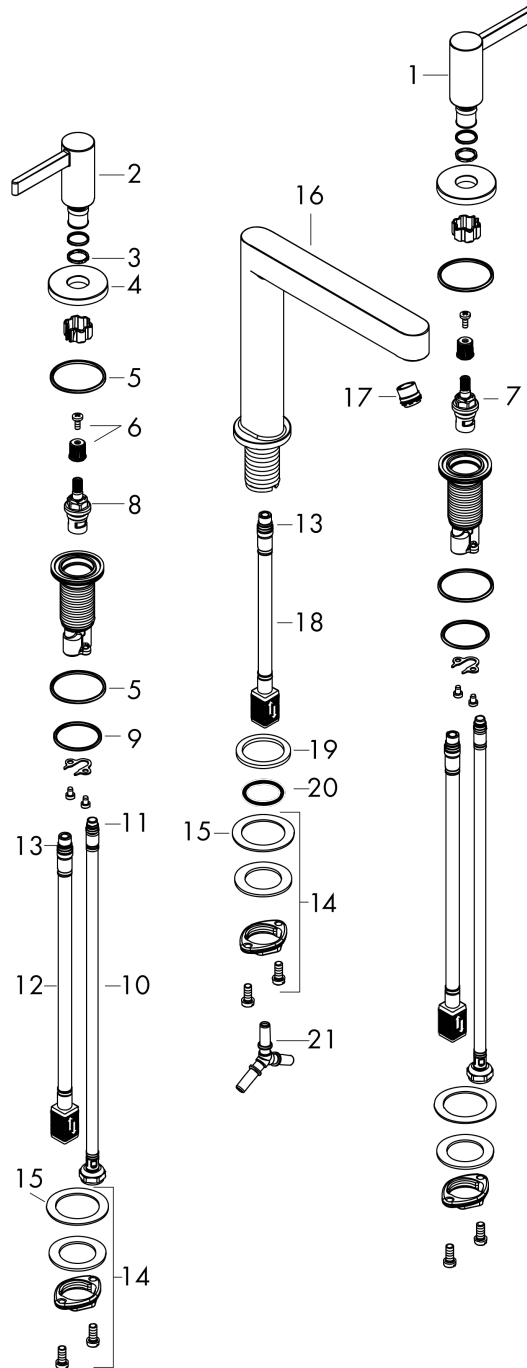

Finoris

Смеситель для раковины, на 3 отверстия, 110, со сливным клапаном Push-Open

Поверхности : матовый черный Артикулный номер: 76033670

Описание

Характеристики

- состоит из: смеситель для раковины, на 3 отверстия, слив/перелив
- ComfortZone 110
- выступ 169 мм
- тип струи: ламинарная струя
- максимальный расход воды при 3 бар: 5 л/мин
- с керамическими вентилями для горячей/холодной воды 90°
- подходит для проточных водонагревателей
- сливной клапан Push-Open G 1 ¼
- материал сливного набора: металл
- вид соединения: соединительный шланг G ¾

Технология

Награды за дизайн

reddot winner 2021

Продукт

Чертеж

График расхода воды

Finoris

Смеситель для раковины, на 3 отверстия, 110, со сливным клапаном Push-Open

Поверхности : **матовый черный** Артикульный номер: **76033670**

Покомпонентное изображение

Год выпуска: >06/21

Finoris**Смеситель для раковины, на 3 отверстия, 110, со сливным клапаном Push-Open**Поверхности : **матовый черный** Артикульный номер: **76033670****Перечень запасных частей**

Год выпуска: >06/21

Позиция	Описание	Артикульный номер	PC	PU
1	handle for cold water	93970670	-	1
2	handle for hot water	93969670	-	1
3	O-Ring 14x1,5	98201000	-	1
4	escutcheon for handle	92956670	-	1
5	O-ring 26x2,5	98216000	-	1
6	handle fixing set	98932000	-	1
7	shut off unit left closing	95366000	-	1
8	shut off unit right closing	98817000	-	1
9	O-ring 33x2,5	92907000	-	1
10	connection hose 450 mm M8x0,75 G3/8	97206000	-	1
11	O-ring 6,6x1,6	93019000	-	1
12	connection hose 400 mm M10x1	92914000	-	1
13	O-ring 7x1,5	98422000	-	1
14	fixing set (Ø 28)	92909000	-	1
15	lever collar	97548000	-	1
16	spout cpl.	93971670	-	1
17	spray former	93973000	-	1
18	connection hose 200 mm M10x1	92913000	-	1
19	flat seal	98749000	-	1
20	O-ring 26x4	92191000	-	1
21	hose connection angel	92905000	-	1
a	push-open waste set	50100670	-	1