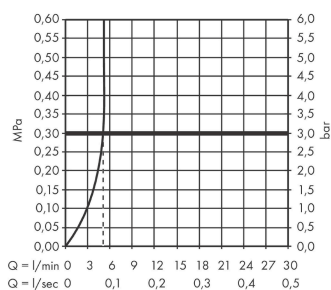

Finoris

Смеситель для раковины, на 3 отверстия, 110, со сливным клапаном Push-Open

Поверхности : матовый черный Артикулный номер: 76033670

Описание

Характеристики

- состоит из: смеситель для раковины, на 3 отверстия, слив/перелив
- ComfortZone 110
- выступ 169 мм
- тип струи: ламинарная струя
- максимальный расход воды при 3 бар: 5 л/мин
- с керамическими вентилями для горячей/холодной воды 90°
- подходит для проточных водонагревателей
- сливной клапан Push-Open G 1 ¼
- материал сливного набора: металл
- вид соединения: соединительный шланг G ¾

Технология

Награды за дизайн

reddot winner 2021

Продукт

Чертеж

График расхода воды

Finoris

Смеситель для раковины, на 3 отверстия, 110, со сливным клапаном Push-Open

Поверхности : **матовый черный** Артикульный номер: **76033670**

Покомпонентное изображение

Год выпуска: >06/21

Finoris**Смеситель для раковины, на 3 отверстия, 110, со сливным клапаном Push-Open**Поверхности : **матовый черный** Артикульный номер: **76033670****Перечень запасных частей**