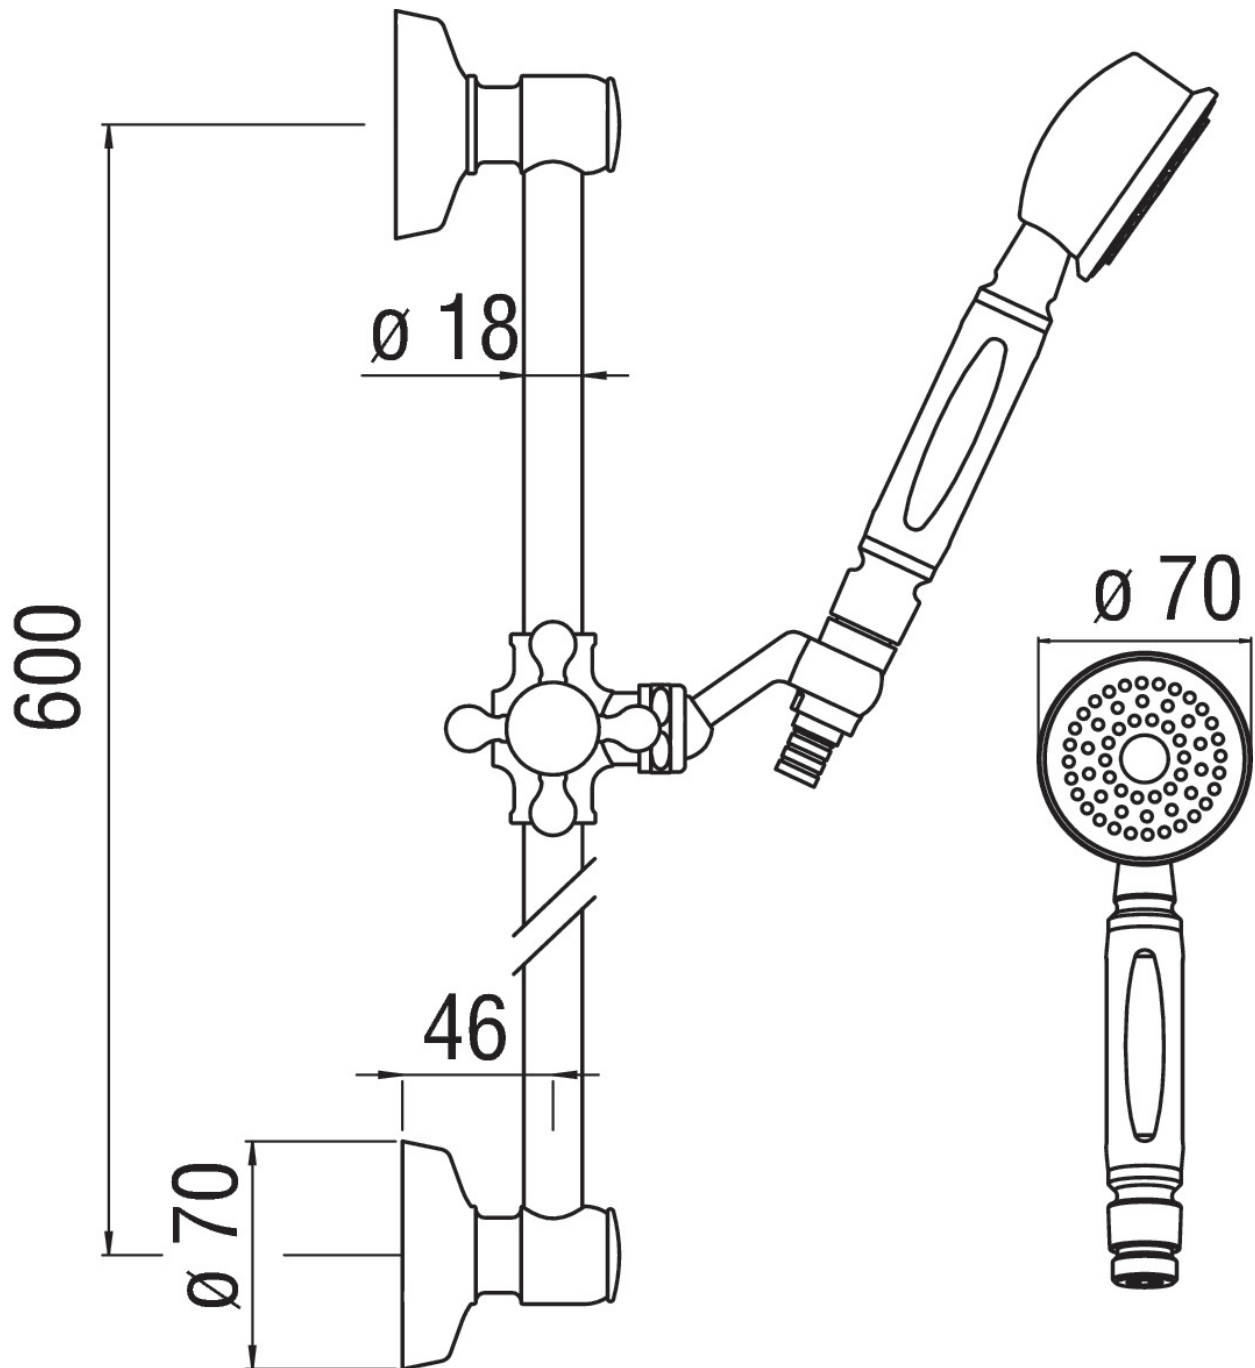

технические характеристики

Душ с настенной штангой

хром

Скользкий поворотный держатель ручного душа

Одноструйный ручной душ

Шланг длиной 150 см

упаковка: 2 kg

FLOW RATE DIAGRAM: HOT/COLD WATER

— Hand shower

FLOW RATE DIAGRAM: MIXED WATER

— Hand shower