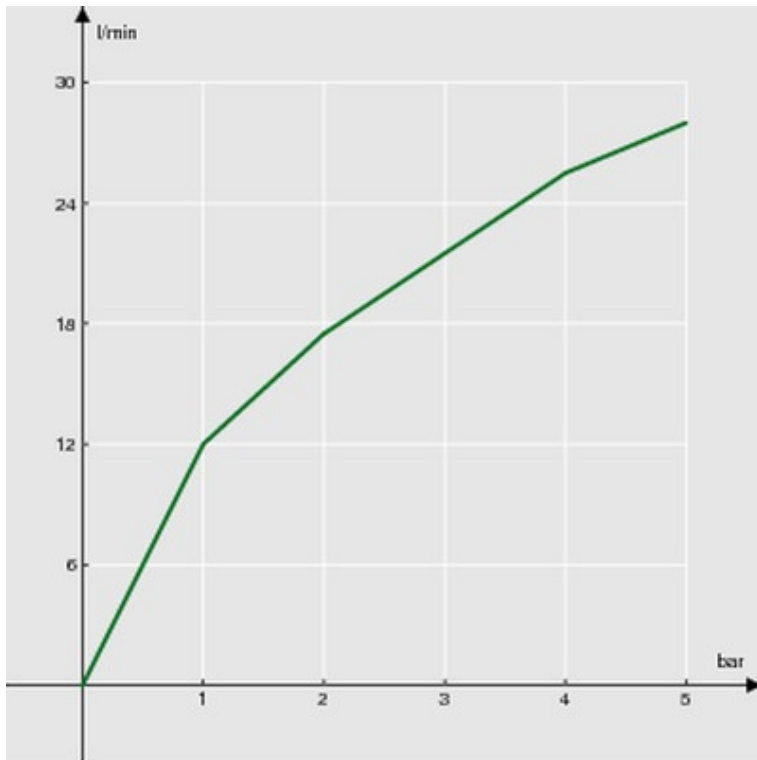

технические характеристики

Душ с настенной штангой

хром

Скользкий поворотный держатель ручного душа

Одноструйный ручной душ

Шланг длиной 150 см

упаковка: 2 kg

FLOW RATE DIAGRAM: HOT/COLD WATER

— Hand shower

FLOW RATE DIAGRAM: MIXED WATER

— Hand shower