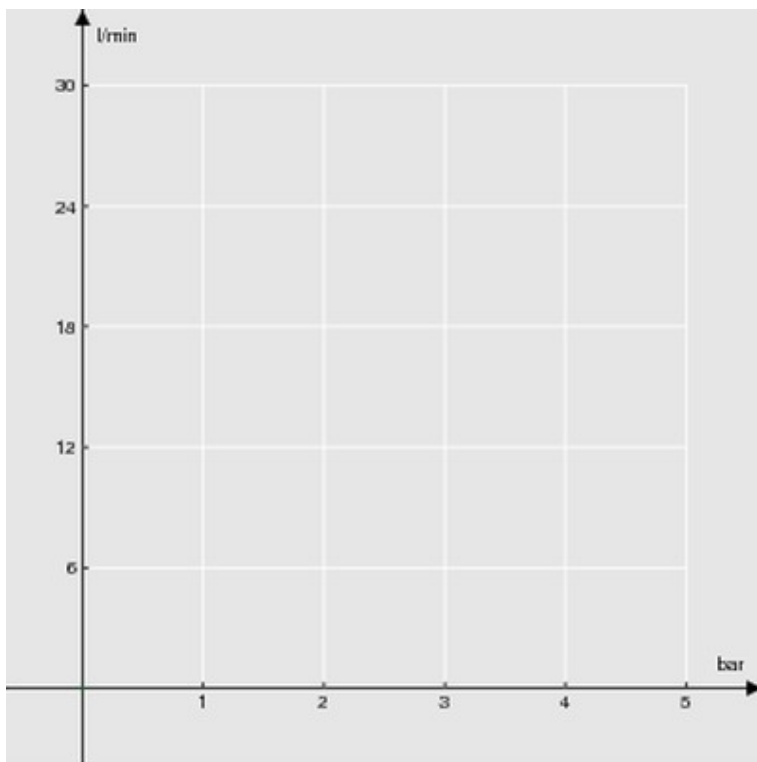

технические характеристики

Душ с настенной штангой

хром

Скользкий поворотный держатель ручного душа

Одноструйный ручной душ

Шланг длиной 150 см

упаковка: 2 kg

FLOW RATE DIAGRAM: HOT/COLD WATER

— Hand shower

FLOW RATE DIAGRAM: MIXED WATER

— Hand shower