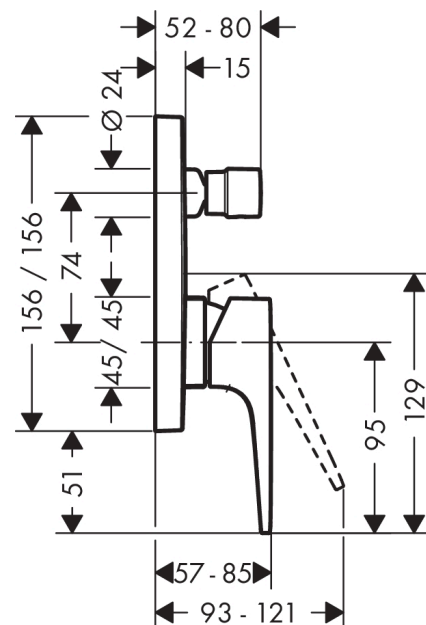

Metropol

Смеситель для ванны, однорычажный, с рычаговой ручкой, со встроенной защитной комбинацией, СМ

Поверхности : матовый белый Артикульный номер: 32546700

Описание

Характеристики

- вид соединения: скрытая часть
- керамический узел смешивания
- мин. рабочее давление 1 бар
- макс. рабочее давление: 10 бар
- регулируемое ограничение температуры
- с переключателем вакуумного типа
- клапан обратного тока воды
- с шумопоглотителем

Продукт

Чертеж

График расхода воды