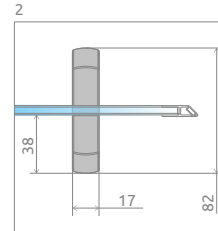

Premium Plus DWD

* 5 mm fixed parts,
6 mm movable parts
5 мм неподвижные части,
6 мм подвижные части

Profile finish:
Данное изделие доступно
с фурнитурой цвета:

01 Chrome
01 Хром

Premium Plus DWD + shower board, душевая плита

Model Модель	Width of niche (X) Ширина ниши (X)	Height (H) Высота (H)	TRANSPARENT GLASS ПРОЗРАЧНОЕ СТЕКЛО	GLASS FINISH ЦВЕТ СТЕКЛА	
			Art. No. № арт.	Fabric Фабрик	Brown Коричневое
				Art. No. № арт.	Art. No. № арт.
DWD 140	1375-1415	1900	33353-01-01N	—	33353-01-08N
DWD 150	1475-1515	1900	33393-01-01N	—	—
DWD 160	1575-1615	1900	33363-01-01N	33363-01-06N	33363-01-08N
DWD 180	1775-1815	1900	33373-01-01N	33373-01-06N	33373-01-08N

Model Модель	X	D	H
DWD 140	1375-1415	515	1900
DWD 150	1475-1515	515	1900
DWD 160	1575-1615	615	1900
DWD 180	1775-1815	715	1900

ADDITIONAL OPTIONS | ДОПОЛНИТЕЛЬНЫЕ ОПЦИИ

MADE TO MEASURE
p. 10

ПОД ЗАКАЗ
стр. 36