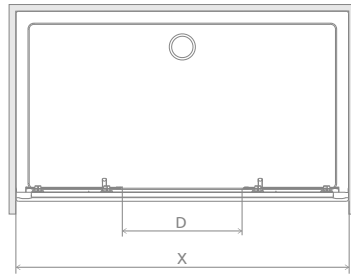

Premium Plus DWD

* 5 mm fixed parts,
6 mm movable parts
5 мм неподвижные части,
6 мм подвижные части

Profile finish:
Данное изделие доступно
с фурнитурой цвета:

01 Chrome
01 Хром

Premium Plus DWD + shower board, душевая плита

Model Модель	Width of niche (X) Ширина ниши (X)	Height (H) Высота (H)	TRANSPARENT GLASS ПРОЗРАЧНОЕ СТЕКЛО	GLASS FINISH ЦВЕТ СТЕКЛА	
			Art. No. № арт.	Fabric Фабрик	Brown Коричневое
				Art. No. № арт.	Art. No. № арт.
DWD 140	1375-1415	1900	33353-01-01N	—	33353-01-08N
DWD 150	1475-1515	1900	33393-01-01N	—	—
DWD 160	1575-1615	1900	33363-01-01N	33363-01-06N	33363-01-08N
DWD 180	1775-1815	1900	33373-01-01N	33373-01-06N	33373-01-08N

Model Модель	X	D	H
DWD 140	1375-1415	515	1900
DWD 150	1475-1515	515	1900
DWD 160	1575-1615	615	1900
DWD 180	1775-1815	715	1900

ADDITIONAL OPTIONS | ДОПОЛНИТЕЛЬНЫЕ ОПЦИИ

MADE TO MEASURE
p. 10

ПОД ЗАКАЗ
стр. 36