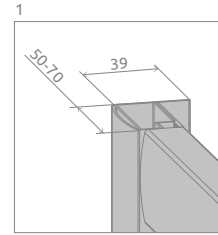

Premium Plus DWD

* 5 mm fixed parts,
6 mm movable parts
5 мм неподвижные части,
6 мм подвижные части

Profile finish:
Данное изделие доступно
с фурнитурой цвета:

01 Chrome
01 Хром

Premium Plus DWD + shower board, душевая плита

Model Модель	Width of niche (X) Ширина ниши (X)	Height (H) Высота (H)	TRANSPARENT GLASS ПРОЗРАЧНОЕ СТЕКЛО	GLASS FINISH ЦВЕТ СТЕКЛА	
			Art. No. № арт.	Fabric Фабрик	Brown Коричневое
				Art. No. № арт.	Art. No. № арт.
DWD 140	1375-1415	1900	33353-01-01N	—	33353-01-08N
DWD 150	1475-1515	1900	33393-01-01N	—	—
DWD 160	1575-1615	1900	33363-01-01N	33363-01-06N	33363-01-08N
DWD 180	1775-1815	1900	33373-01-01N	33373-01-06N	33373-01-08N

Model Модель	X	D	H
DWD 140	1375-1415	515	1900
DWD 150	1475-1515	515	1900
DWD 160	1575-1615	615	1900
DWD 180	1775-1815	715	1900

ADDITIONAL OPTIONS | ДОПОЛНИТЕЛЬНЫЕ ОПЦИИ

MADE TO MEASURE
p. 10

ПОД ЗАКАЗ
стр. 36