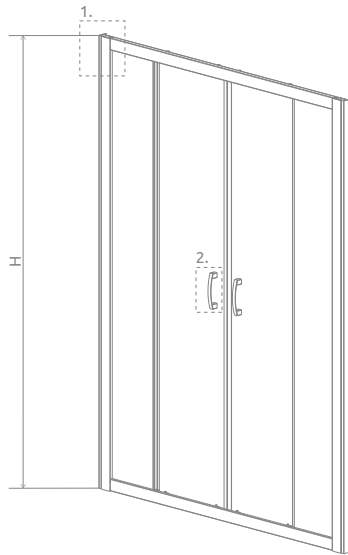

Premium Plus DWD

* 5 mm fixed parts,
6 mm movable parts
5 мм неподвижные части,
6 мм подвижные части

Profile finish:
Данное изделие доступно
с фурнитурой цвета:

01 Chrome
01 Хром

Premium Plus DWD + shower board, душевая плита

Model Модель	Width of niche (X) Ширина ниши (X)	Height (H) Высота (H)	TRANSPARENT GLASS ПРОЗРАЧНОЕ СТЕКЛО	GLASS FINISH ЦВЕТ СТЕКЛА	
			Art. No. № арт.	Fabric Фабрик	Brown Коричневое
				Art. No. № арт.	Art. No. № арт.
DWD 140	1375-1415	1900	33353-01-01N	—	33353-01-08N
DWD 150	1475-1515	1900	33393-01-01N	—	—
DWD 160	1575-1615	1900	33363-01-01N	33363-01-06N	33363-01-08N
DWD 180	1775-1815	1900	33373-01-01N	33373-01-06N	33373-01-08N

Model Модель	X	D	H
DWD 140	1375-1415	515	1900
DWD 150	1475-1515	515	1900
DWD 160	1575-1615	615	1900
DWD 180	1775-1815	715	1900

ADDITIONAL OPTIONS | ДОПОЛНИТЕЛЬНЫЕ ОПЦИИ

MADE TO MEASURE
p. 10

ПОД ЗАКАЗ
стр. 36