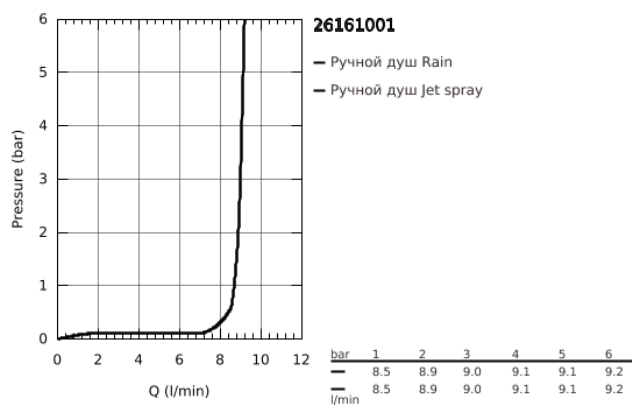

26 161 001 NEW TEMPESTA 100 РУЧНОЙ ДУШ, 2 ВИДА СТРУЙ

ОПИСАНИЕ ПРОДУКТА

- Rain, Jet
- **GROHE EcoJoy** ограничитель расхода воды 9,5 л/мин
- **GROHE DreamSpray** превосходный поток воды
- **GROHE StarLight** хромированное покрытие поверхности
- система **SpeedClean** против известковых отложений
- **внутренний охлаждающий канал** для продолжительного срока службы
- **ShockProof** силиконовое кольцо, предотвращающее повреждение поверхности при падении ручного душа
- универсальное крепление, подходящее к любому стандартному шлангу
- может использоваться с проточным водонагревателем
- минимальное давление 1,0 бар

26 161 001 NEW TEMPESTA 100 РУЧНОЙ ДУШ, 2 ВИДА СТРУЙ

26 161 001 **NEW TEMPESTA 100 РУЧНОЙ ДУШ, 2 ВИДА СТРУЙ**

ЗАПАСНЫЕ ЧАСТИ

1: Сетка (Order-nr. 0700200M)