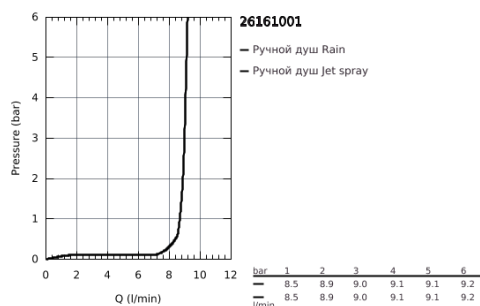

26 161 001 NEW TEMPESTA 100 РУЧНОЙ ДУШ, 2 ВИДА СТРУЙ

ОПИСАНИЕ ПРОДУКТА

- Rain, Jet
- **GROHE EcoJoy** ограничитель расхода воды 9,5 л/мин
- **GROHE DreamSpray** превосходный поток воды
- **GROHE StarLight** хромированное покрытие поверхности
- система **SpeedClean** против известковых отложений
- **внутренний охлаждающий канал** для продолжительного срока службы
- **ShockProof** силиконовое кольцо, предотвращающее повреждение поверхности при падении ручного душа
- универсальное крепление, подходящее к любому стандартному шлангу
- может использоваться с проточным водонагревателем
- минимальное давление 1,0 бар