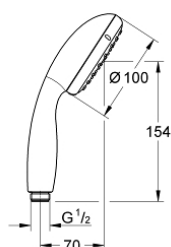

26 161 001 NEW TEMPESTA 100 РУЧНОЙ ДУШ, 2 ВИДА СТРУЙ

ОПИСАНИЕ ПРОДУКТА

- Rain, Jet
- **GROHE EcoJoy** ограничитель расхода воды 9,5 л/мин
- **GROHE DreamSpray** превосходный поток воды
- **GROHE StarLight** хромированное покрытие поверхности
- система **SpeedClean** против известковых отложений
- **внутренний охлаждающий канал** для продолжительного срока службы
- **ShockProof** силиконовое кольцо, предотвращающее повреждение поверхности при падении ручного душа
- универсальное крепление, подходящее к любому стандартному шлангу
- может использоваться с проточным водонагревателем
- минимальное давление 1,0 бар

26 161 001 NEW TEMPESTA 100 РУЧНОЙ ДУШ, 2 ВИДА СТРУЙ

26 161 001 **NEW TEMPESTA 100 РУЧНОЙ ДУШ, 2 ВИДА СТРУЙ**

ЗАПАСНЫЕ ЧАСТИ

1: Сетка (Order-nr. 0700200M)