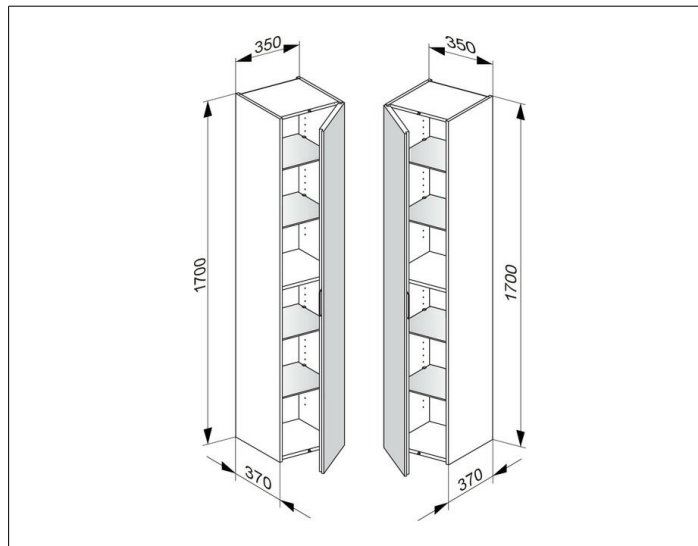

Edition 11

31330ZZ0002 Высокий шкаф-пенал

**ИЗДЕЛИЕ**

**ЧЕРТЕЖ**

**ОПИСАНИЕ ИЗДЕЛИЯ**

с 1 дверцей, с амортизатором

**ОБОРУДОВАНИЕ**

- 4 стеклянные полочки

**ПОВЕРХНОСТЬ**

21

**ГАБАРИТЫ**

350 x 1700 x 370 mm