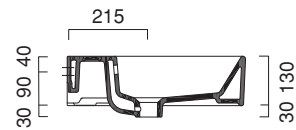

CE EN 14688 - CL20