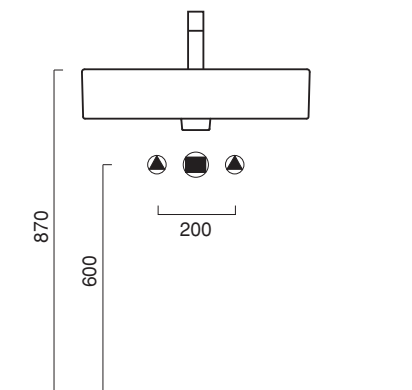

# PREMIUM 60x47

**CATALANO**  
THE ESSENCE OF CERAMICS

cod. 160VP00

Installazione sospesa ad appoggio o su mobile.  
*It can be installed wall-hung, sit-on or base cabinet.*  
*Hängend, aufliegend oder auf Möbel installierbar.*

cod. 5P6QN00

Portasciugamani in ottone cromato.  
*Chrome brass towel rail.*  
*Handtuchhalter aus messing verchromt.*

**CE** EN 14688 - CL20

Tutti i diritti sulla presente scheda appartengono a Ceramica Catalano S.p.A. in via esclusiva. È vietata la copia, la pubblicazione, la distribuzione o la riproduzione (anche parziale), se non autorizzata per iscritto.  
All rights in the present form belong exclusively to Ceramica Catalano S.p.A. It is strictly forbidden to copy, publish, distribute or reproduce it (including any partial reproduction), without prior written permission.