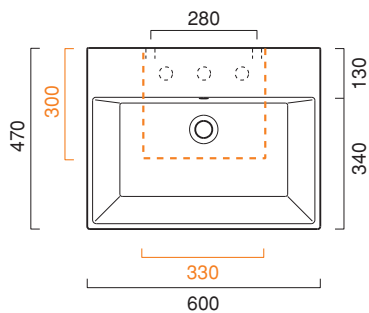

CE EN 14688 - CL20