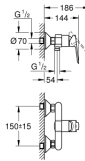

23 636 000 BauEdge Смеситель однорычажный для душа, DN 15

https://www.grohe.ru/ru_ru/bauedge-%D1%81%D0%BC%D0%B5%D1%81%D0%B8%D1%82%D0%B5%D0%BB%D1%8C-%D0%BE%D0%B4%D0%BD%D0%BE%D1%80%D1%8B%D1%87%D0%B0%D0%B6%D0%BD%D1%8B%D0%B9-%D0%B4%D0%BB%D1%8F-%D0%B4%D1%83%D1%88%D0%B0-dn-15-23636000.html

- настенный монтаж
- металлический рычаг
- GROHE Longlife керамический картридж 35 мм
- **GROHE StarLight** хромированная поверхность
- отвод для душа снизу 1/2"
- скрытые S-образные эксцентрики
- отражатель из металла