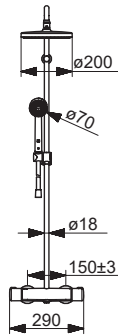

static.oras.com/7400U

7401

I (ISO 3822)
 EN 1111
 100 - 1000 kPa
 0.25 / 0.26 l/s (300 kPa)
 180 kPa (0.2 l/s)
 max. +65°C

static.oras.com/7401

7401U

I (ISO 3822)
 EN 1111
 100 - 1000 kPa
 0.3 / 0.26 l/s (300 kPa)
 180 kPa (0.2 l/s)
 max. +65°C