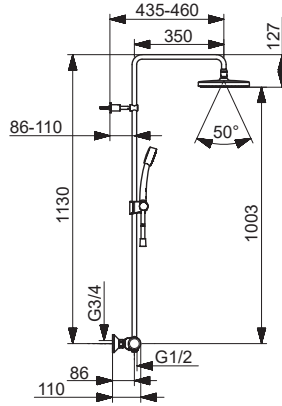

static.oras.com/7400U

7401

I (ISO 3822)
 EN 1111
 100 - 1000 kPa
 0.25 / 0.26 l/s (300 kPa)
 180 kPa (0.2 l/s)
 max. +65°C

static.oras.com/7401

7401U

I (ISO 3822)
 EN 1111
 100 - 1000 kPa
 0.3 / 0.26 l/s (300 kPa)
 180 kPa (0.2 l/s)
 max. +65°C