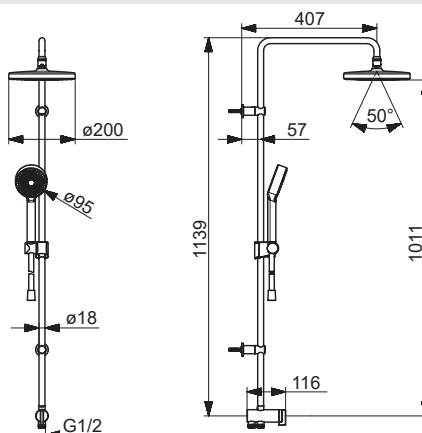

static.oras.com/7418

7419

I (ISO 3822)
 EN 1111
 50 - 1000 kPa
 0.25 / 0.26 l/s (300 kPa)
 180 kPa (0.2 l/s)
 max. +65°C

static.oras.com/7419

549

I (ISO 3822)
 EN 1111
 50 - 1000 kPa
 0.25 / 0.26 l/s (300 kPa)
 180 kPa (0.2 l/s)
 max. +65°C