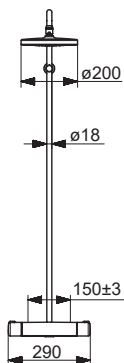

7400

I (ISO 3822)
 EN 1111
 100 - 1000 kPa
 0.27 l/s (300 kPa)
 170 kPa (0.2 l/s)
 max. +65°C

static.oras.com/7400

7400U

I (ISO 3822)
 EN 1111
 100 - 1000 kPa
 0.27 l/s (300 kPa)
 170 kPa (0.2 l/s)
 max. +65°C