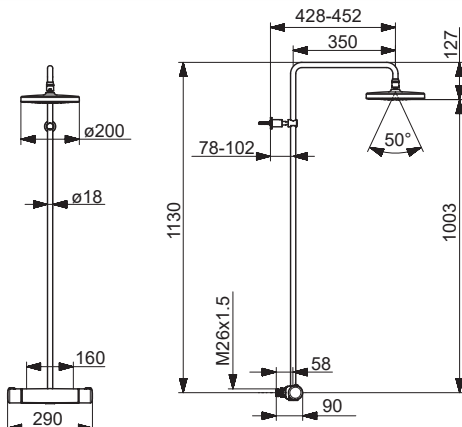

7407

I (ISO 3822)
EN 1111
50 - 1000 kPa
0.27 l/s (300 kPa)
170 kPa (0.2 l/s)
max. +65°C

static.oras.com/7407