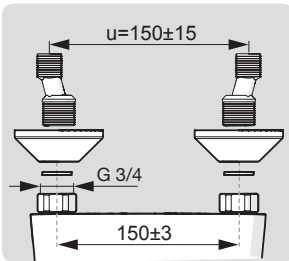

max.
1600 kPa