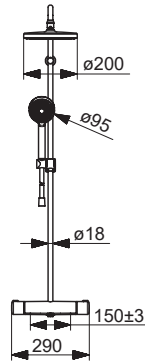

7402

I (ISO 3822)
EN 1111
100 - 1000 kPa
0.3 / 0.26 l/s (300 kPa)
180 kPa (0.2 l/s)
max. +65°C

static.oras.com/7402