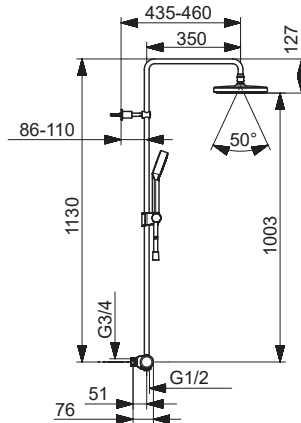

7402

I (ISO 3822)
EN 1111
100 - 1000 kPa
0.3 / 0.26 l/s (300 kPa)
180 kPa (0.2 l/s)
max. +65°C

static.oras.com/7402