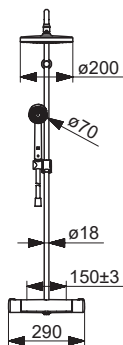

7401

I (ISO 3822)
EN 1111
100 - 1000 kPa
0.25 / 0.26 l/s (300 kPa)
180 kPa (0.2 l/s)
max. +65°C

static.oras.com/7401