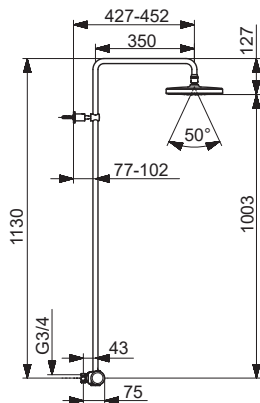

7400

I (ISO 3822)
 EN 1111
 100 - 1000 kPa
 0.27 l/s (300 kPa)
 170 kPa (0.2 l/s)
 max. +65°C

static.oras.com/7400

7400U

I (ISO 3822)
 EN 1111
 100 - 1000 kPa
 0.27 l/s (300 kPa)
 170 kPa (0.2 l/s)
 max. +65°C