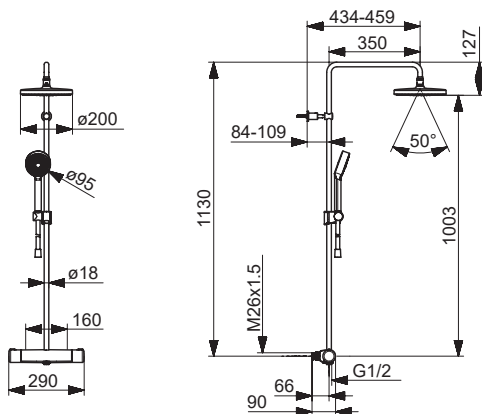

7409

I (ISO 3822)
EN 1111
50 - 1000 kPa
0.25 / 0.26 l/s (300 kPa)
180 kPa (0.2 l/s)
max. +65°C

static.oras.com/7409