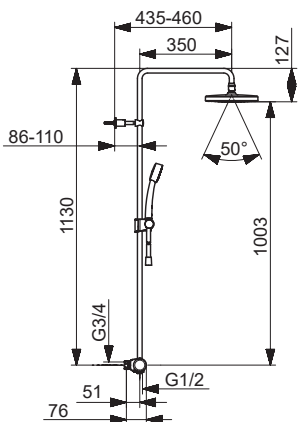

7401

I (ISO 3822)
EN 1111
100 - 1000 kPa
0.25 / 0.26 l/s (300 kPa)
180 kPa (0.2 l/s)
max. +65°C

static.oras.com/7401