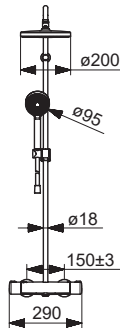

static.oras.com/7401U

7402

I (ISO 3822)
 EN 1111
 100 - 1000 kPa
 0.3 / 0.26 l/s (300 kPa)
 180 kPa (0.2 l/s)
 max. +65°C

static.oras.com/7402

7402U

I (ISO 3822)
 EN 1111
 100 - 1000 kPa
 0.25 / 0.26 l/s (300 kPa)
 180 kPa (0.2 l/s)
 max. +65°C