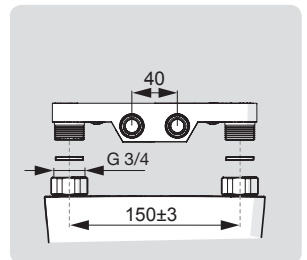

max.
1600 kPa