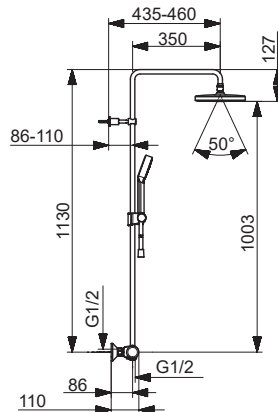

static.oras.com/7401U

7402

I (ISO 3822)
 EN 1111
 100 - 1000 kPa
 0.3 / 0.26 l/s (300 kPa)
 180 kPa (0.2 l/s)
 max. +65°C

static.oras.com/7402

7402U

I (ISO 3822)
 EN 1111
 100 - 1000 kPa
 0.25 / 0.26 l/s (300 kPa)
 180 kPa (0.2 l/s)
 max. +65°C