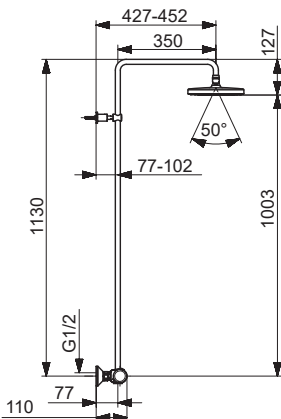

7400

I (ISO 3822)
 EN 1111
 100 - 1000 kPa
 0.27 l/s (300 kPa)
 170 kPa (0.2 l/s)
 max. +65°C

static.oras.com/7400

7400U

I (ISO 3822)
 EN 1111
 100 - 1000 kPa
 0.27 l/s (300 kPa)
 170 kPa (0.2 l/s)
 max. +65°C