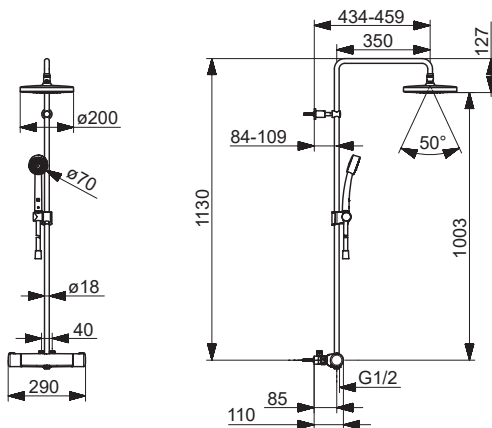

static.oras.com/7408

7409

I (ISO 3822)
 EN 1111
 50 - 1000 kPa
 0.25 / 0.26 l/s (300 kPa)
 180 kPa (0.2 l/s)
 max. +65°C

static.oras.com/7409

7418

I (ISO 3822)
 EN 1111
 50 - 1000 kPa
 0.25 / 0.26 l/s (300 kPa)
 180 kPa (0.2 l/s)
 max. +65°C