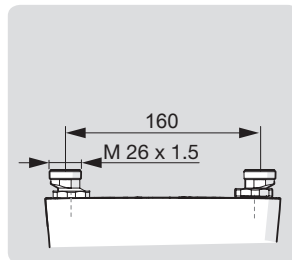

max.
1600 kPa