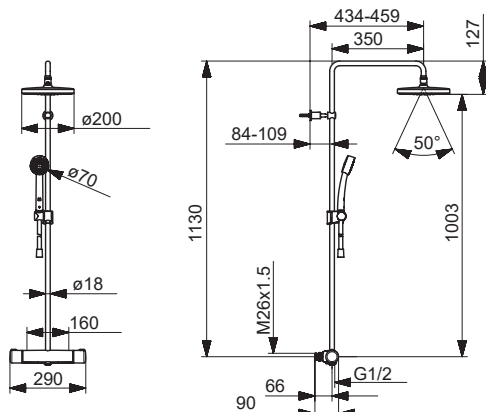

static.oras.com/7402U

7407

I (ISO 3822)
 EN 1111
 50 - 1000 kPa
 0.27 l/s (300 kPa)
 170 kPa (0.2 l/s)
 max. +65°C

static.oras.com/7407

7408

I (ISO 3822)
 EN 1111
 50 - 1000 kPa
 0.25 / 0.26 l/s (300 kPa)
 180 kPa (0.2 l/s)
 max. +65°C