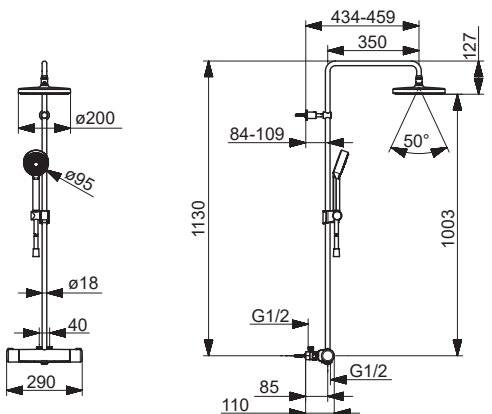

7419

I (ISO 3822)
EN 1111
50 - 1000 kPa
0.25 / 0.26 l/s (300 kPa)
180 kPa (0.2 l/s)
max. +65°C