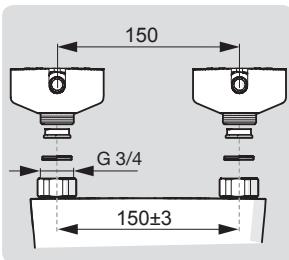

max.
1600 kPa