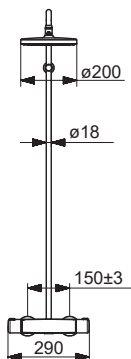

7400

I (ISO 3822)
 EN 1111
 100 - 1000 kPa
 0.27 l/s (300 kPa)
 170 kPa (0.2 l/s)
 max. +65°C

static.oras.com/7400

7400U

I (ISO 3822)
 EN 1111
 100 - 1000 kPa
 0.27 l/s (300 kPa)
 170 kPa (0.2 l/s)
 max. +65°C

static.oras.com/7400U

7401

I (ISO 3822)
 EN 1111
 100 - 1000 kPa
 0.25 / 0.26 l/s (300 kPa)
 180 kPa (0.2 l/s)
 max. +65°C

static.oras.com/7401

7401U

I (ISO 3822)
 EN 1111
 100 - 1000 kPa
 0.3 / 0.26 l/s (300 kPa)
 180 kPa (0.2 l/s)
 max. +65°C