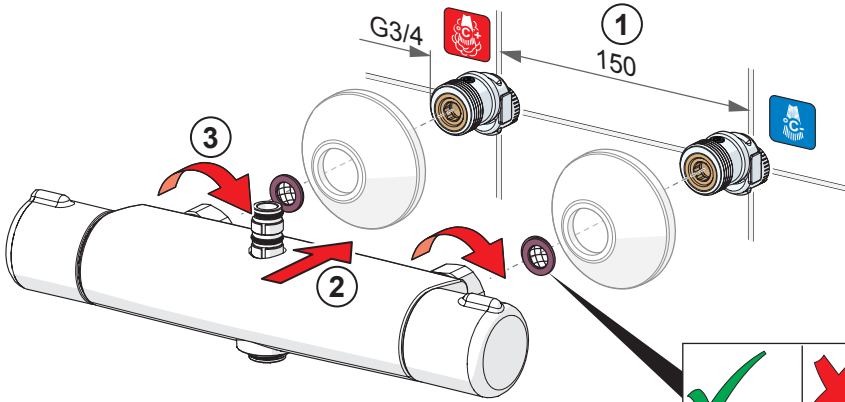

max.
1600 kPa