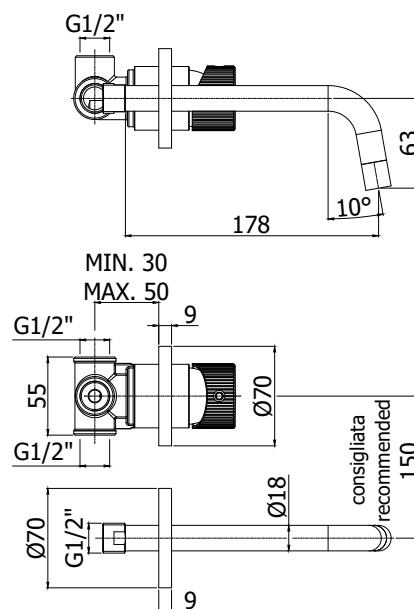

COLLEZIONE

jo

IMMAGINE PRODOTTO

DISEGNO TECNICO

DESCRIZIONE

Miscelatore incasso lavabo completo di:

- piastre Ø70mm
- attacchi 1/2"G

ART.

JO 006 . . 70

con bocca e aeratore M16x1 - l. 178mm

JO 007 . . 70

con bocca e aeratore M16x1 - l. 248mm

ZPRO 013 . .

Prolunga per artt. 006..70-007..70-010

- H43mm

FINITURE

JO

 CR - cromo
NO - nero opaco

ZPRO

 CR - cromo
NO - nero opaco

DOCUMENTAZIONE

 DIAGRAMMA
PORTATA 1

 ISTRUZIONI
INSTALLAZIONE

 ESPLOSO
RICAMBI 1