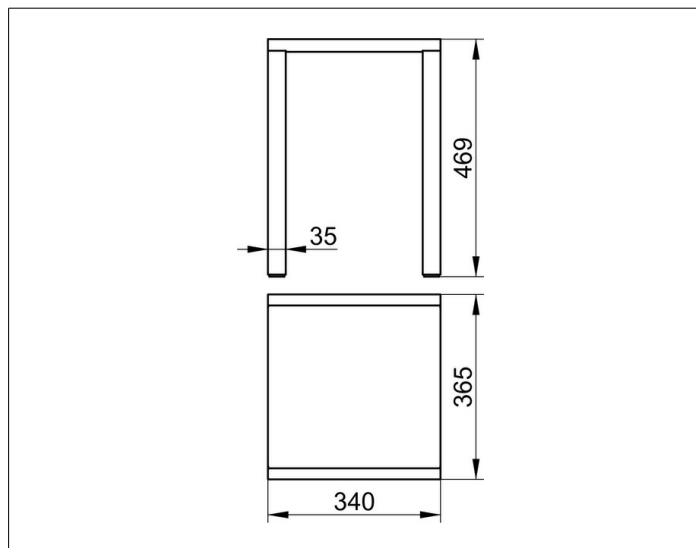

Plan

14982170051 Табурет

ИЗДЕЛИЕ

ОПИСАНИЕ ИЗДЕЛИЯ

подходит также для влажных помещений

ПОВЕРХНОСТЬ

алюминий серебристый анодированный (E6 Ебелый (RAL 9010))

ЧЕРТЕЖ

СПЕЦИФИКАЦИИ

KEUCO PLAN bathroom stool 14982170051 with
two aluminium silver anodized, antislip legs, 1-3/8" x 3/8",
aluminium silver anodized cylindric handle,
seat white (RAL 9010) made from Polypropylene 13-3/8" x 14-3/8",
seat height 18-7/16"
load capacity up to 220 lb