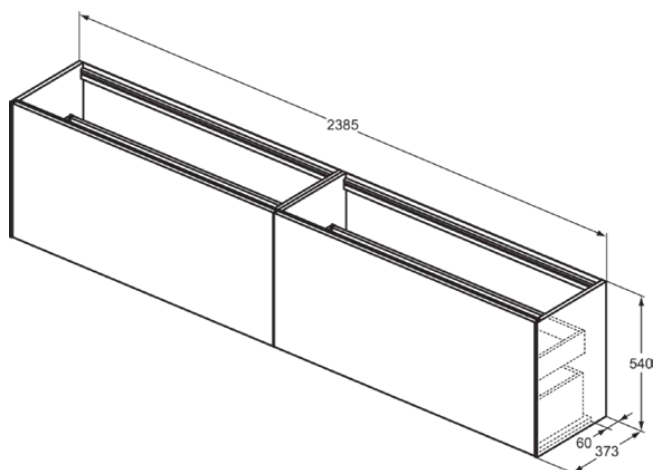

## T4339Y5

CONCA | Подстолье 2385x373x540 mm в покрытии темный орех, 4 ящика | Без ручек, Ящик с полным выдвижением, Нажимная система, Плавное закрывание, В сборе, Древесина из экологических источников, Шпон

### Общая информация

Тип изделия:	Мебель
Подтип изделия:	Подстолье
Бренд:	Ideal Standard
Коллекция:	CONCA
Дизайнер:	Palomba Serafini Associati
Colour:	Y5 - Темный Орех
Эффект обработки поверхности:	Матовые
Высота (мм):	540
Ширина (мм):	2385
Длина / Проекция (мм):	373
Способ крепления:	Крепежный комплект
Вес нетто (кг):	79.50
EAN-код:	8014140465096