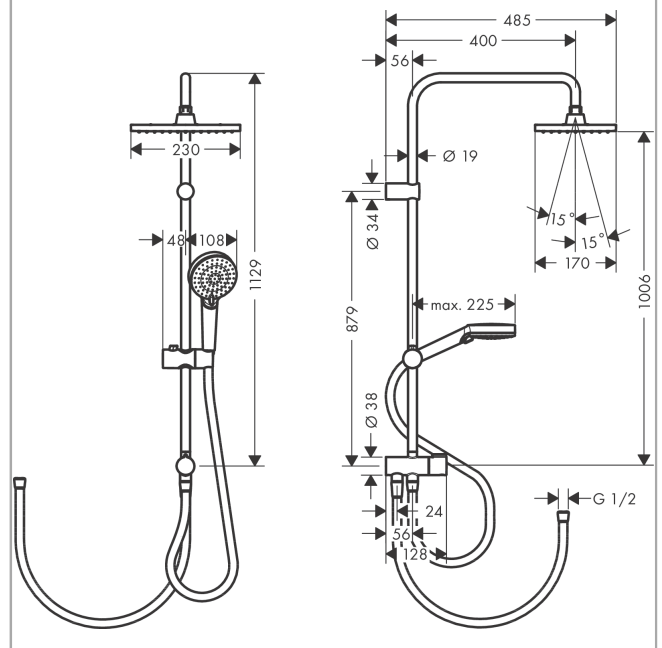

Vernis Shape Showerpipe 230 1jet Reno

Поверхности : **хром** Артикульный номер: **26282000**

Описание

Характеристики

- состоит из: верхний душ, ручной душ, шланг для душа, ползунок
- верхний душ Vernis Shape 230 1jet
- размер диска верхнего душа: 230 x 170 мм
- типы струй верхнего душа: Rain
- шарнирное соединение: регулируемый угол верхнего душа
- длина держателя для душа: 400 мм
- тип струи ручной душ: Rain, IntenseRain
- держатель для ручного душа регулируемый по высоте с внешней кнопкой выбора
- возможно одновременное включение 2 потребителей (душей)
- максимальный расход воды при 3 бар: 14,6 л/мин
- вид монтажа: внешний монтаж
- подсоединение к водопроводу: Душевой шланг Metaflex 80 см и 160 см
- соединительная резьба G 1/2
- диаметр штанги: 19 мм
- класс шума: I

Технология

Продукт

Чертеж

**Vernis Shape
Showerpipe 230 1jet Reno**

Поверхности : **хром** Артикульный номер: **26282000**

График расхода воды