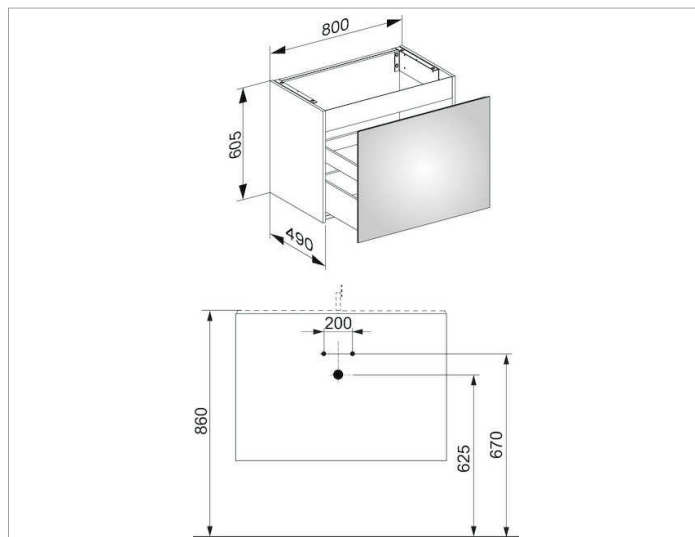

Plan  
32962XX0000 Тумба под умывальник

### ОПИСАНИЕ ИЗДЕЛИЯ

подходит к керамическому умывальнику  
и умывальнику из Варикора, арт. 32960,  
1 выдвижной фасад и 1 внутренний ящик с доводчиком,  
вкл. пластиковый сифон 1 1/4 x 32

### поверхность

18, 30

### Габариты

800 x 605 x 490 mm