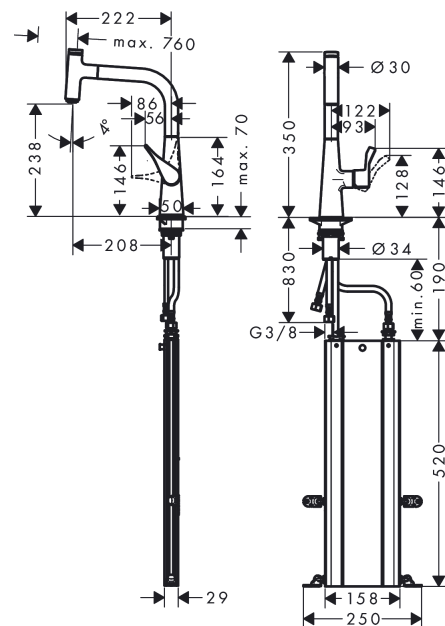

Metris Select M71**Кухонный смеситель однорычажный, 240, с вытяжным изливом, 1jet, sBox**Поверхности : **хром** Артикульный номер: **73802000****Описание****Характеристики**

- состоит из: однорычажный кухонный смеситель, корпус для шланга
- ComfortZone 240
- угол поворота излива: регулировка на 2 уровня, на 110° или 150°
- ламинарная струя
- кнопка Select: для комфортного включения/выключения воды
- магнитная система крепления душа MagFit
- максимальный расход воды при 3 бар: 8 л/мин
- керамический узел смешивания
- соединительные шланги G 3/8
- встроенный клапан обратного тока воды
- подходит для проточных водонагревателей
- короб sBox для тихого, плавного, безопасного перемещения шланга в кухонном шкафу, под столешницей; удлинение шланга - до 76 см

Технология**Продукт****Чертеж**

Metris Select M71**Кухонный смеситель однорычажный, 240, с вытяжным изливом, 1jet, sBox**Поверхности : **хром** Артикульный номер: **73802000**

График расхода воды