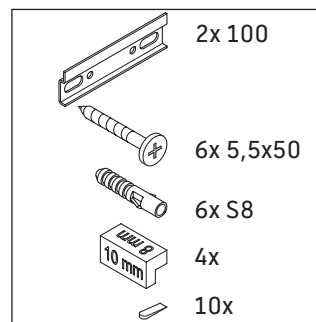

XSquare

XS 4321

Инструкция по монтажу

Viu # 234453

Указания по применению

Серия мебели для ванной комнаты соответствует действующим нормам и директивам на момент поставки и сконструирована для использования в ванных комнатах. Непосредственное орошение водой, например, во время мытья под душем следует избегать.