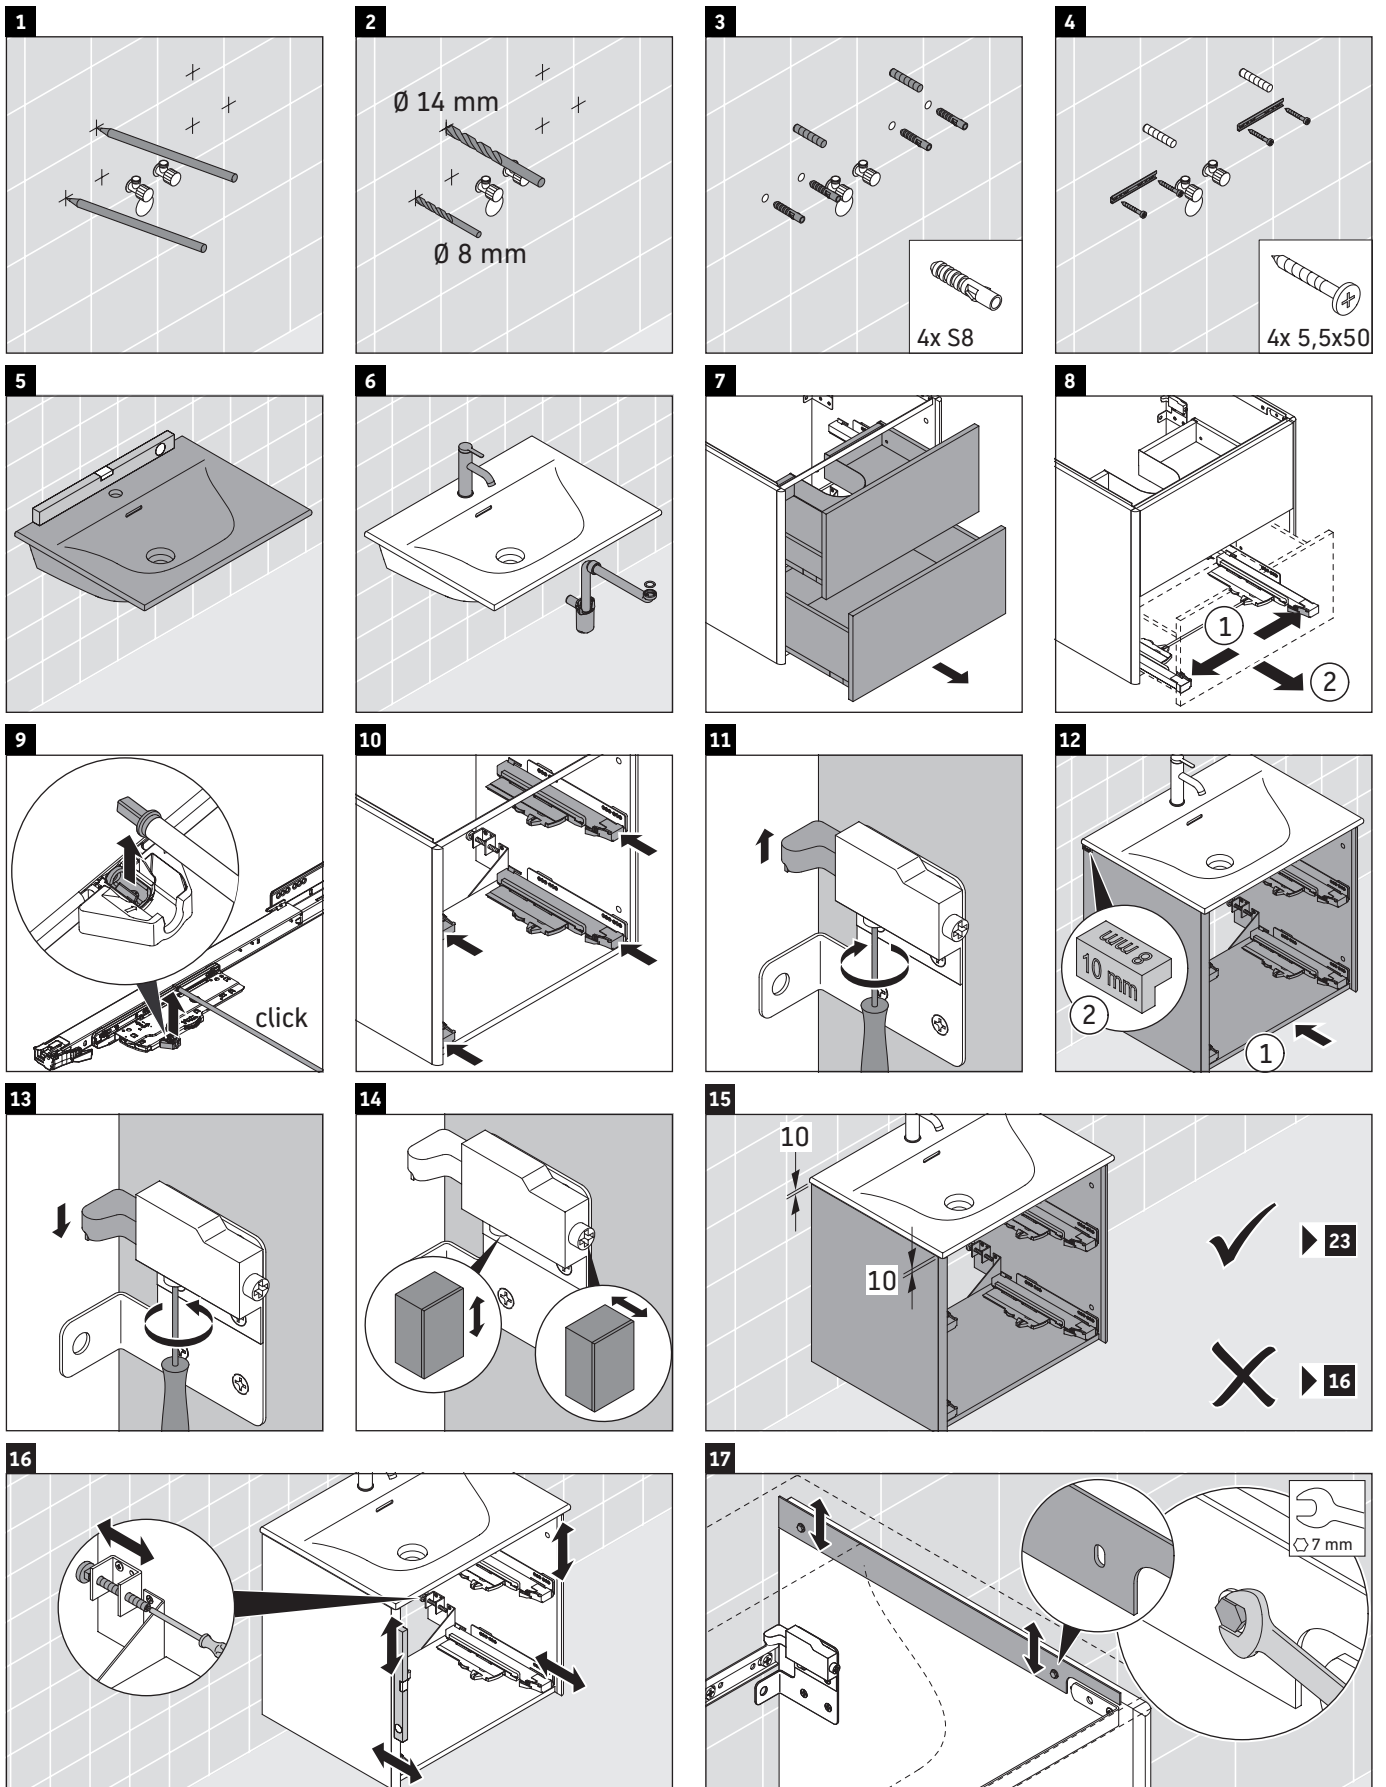

Duravit AG, Werderstr. 36, 78132 Hornberg, Germany, Phone +49 78 33 700, Fax +49 78 33 70 289, info@duravit.de, www.duravit.de