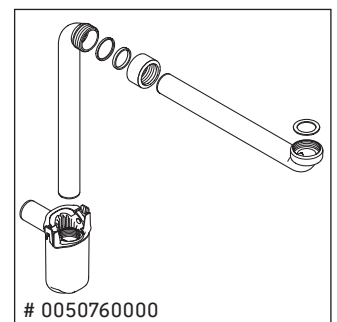

XSquare

XS 4321

Инструкция по монтажу

Viu # 234453

Указания по применению

Серия мебели для ванной комнаты соответствует действующим нормам и директивам на момент поставки и сконструирована для использования в ванных комнатах. Непосредственное орошение водой, например, во время мытья под душем следует избегать.