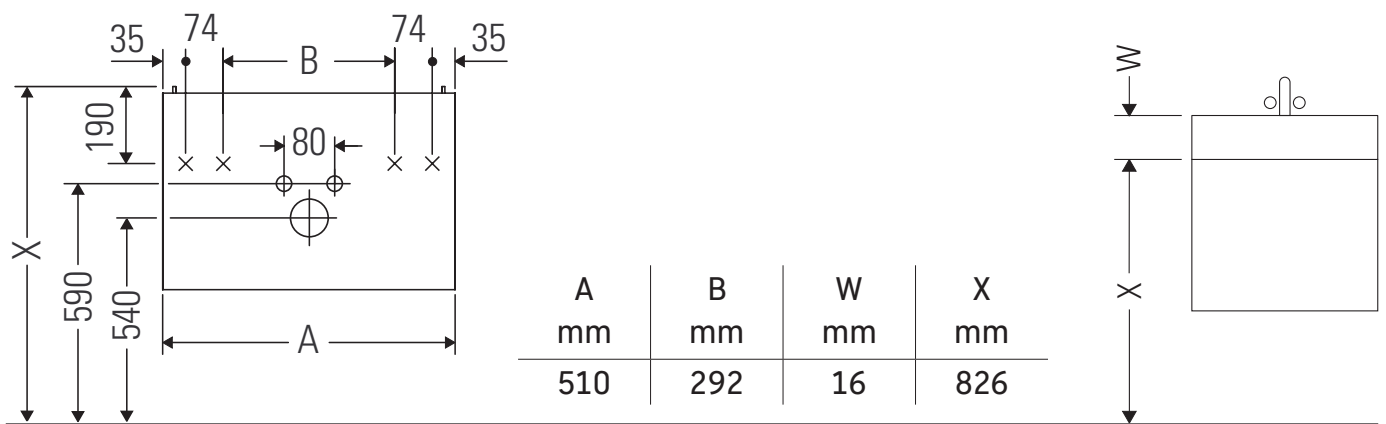

XSquare

XS 4321

Инструкция по монтажу

Viu # 234453

Указания по применению

Серия мебели для ванной комнаты соответствует действующим нормам и директивам на момент поставки и сконструирована для использования в ванных комнатах. Непосредственное орошение водой, например, во время мытья под душем следует избегать.