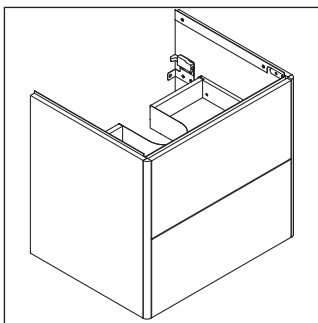

XSquare

XS 4321

Инструкция по монтажу

Viu # 234453

Указания по применению

Серия мебели для ванной комнаты соответствует действующим нормам и директивам на момент поставки и сконструирована для использования в ванных комнатах. Непосредственное орошение водой, например, во время мытья под душем следует избегать.