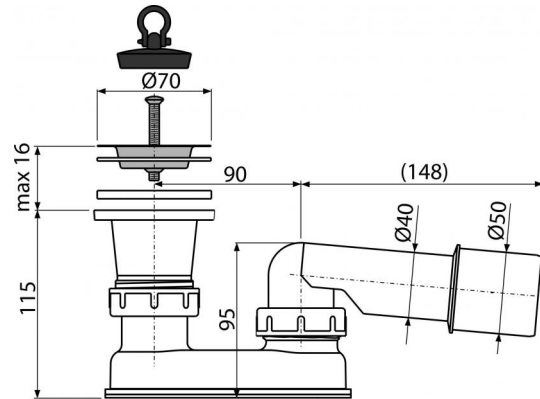

A461-50

Сифон для душевого поддона с гидрозатвором

**Область применения**

Для слива воды из душевых поддонов

Для душевых поддонов без перелива

Для душевых поддонов со сливным отверстием Ø50 мм

Свойства

- Подключение к сливной трубе Ø40/50 мм

Содержание комплекта

- Хромированная решетка слива из нержавеющей стали
- Слив
- Гидрозатвор сифона из полипропилена, устойчив к термическим и химическим воздействиям
- Пробка из ПВХ

Код заказа, Логистическая информация

Код	EAN	50 MM	Вес (шт упаковка паллета)	Размеры (шт упаковка)	Количество (упаковка паллета)
A461-50	8594045936988		0,2181 10,9350 194,9600 кг	260×90×140 590×430×390 MM	50 800 шт

Гарантии

2/3 лет

Таможенный кодСвойства

39229000

EN 274

Технические параметры

- Сопротивление гидрозатвора против давления 588 Pa
- Сток воды 48,6 l/min
- Термическая устойчивость 95 °C
- Гидрозатвор 50 mm