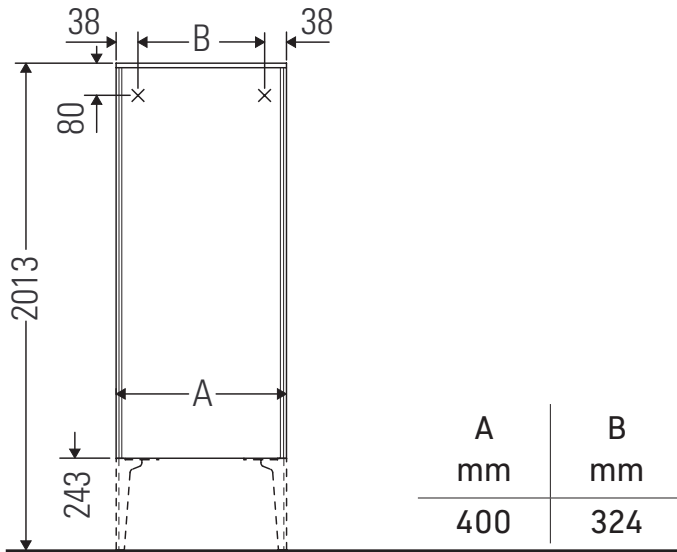

XViu

XV 1375 L/R

Инструкция по монтажу

Указания по применению

Серия мебели для ванной комнаты соответствует действующим нормам и директивам на момент поставки и сконструирована для использования в ванных комнатах. Непосредственное орошение водой, например, во время мытья под душем следует избегать.