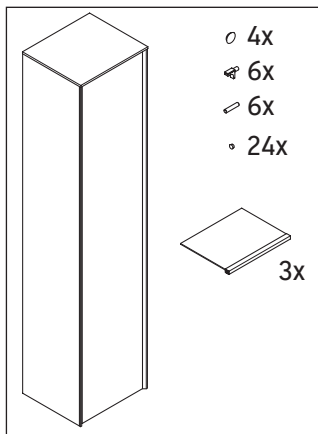

XViu

XV 1375 L/R

Инструкция по монтажу

Указания по применению

Серия мебели для ванной комнаты соответствует действующим нормам и директивам на момент поставки и сконструирована для использования в ванных комнатах. Непосредственное орошение водой, например, во время мытья под душем следует избегать.