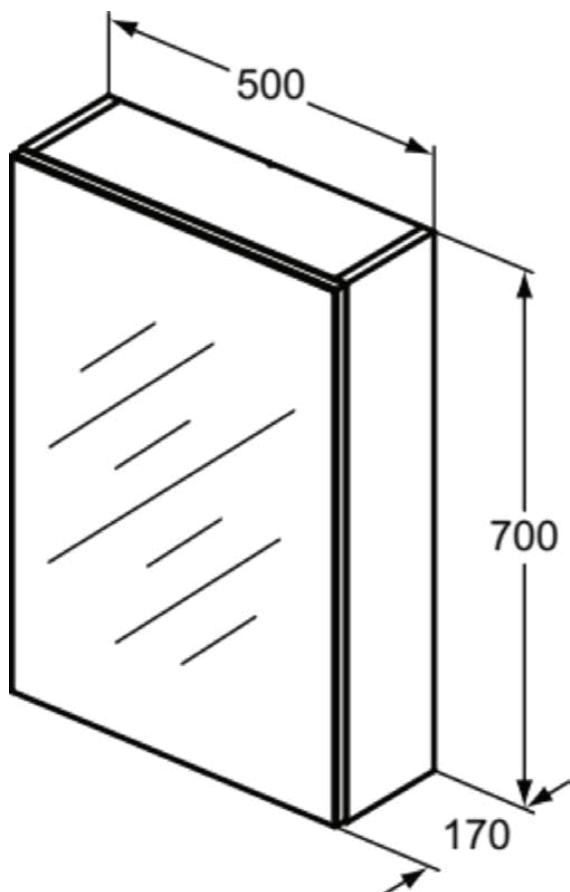

MIRROR&LIGHT

T3588AL

MIRROR&LIGHT | Зеркальный шкаф 500x170x700 мм в покрытии алюминий, 1 дверца | Плавное закрывание

Фото и схема

Общая информация

Тип изделия:	Зеркала
Подтип изделия:	Зеркальный шкаф
Бренд:	Unbranded
Коллекция:	MIRROR&LIGHT
Цвета:	AL - Алюминий
Эффект обработки поверхности:	Шелковисто-матовые
Высота (мм):	700
Ширина (мм):	500
Длина / Проекция (мм):	170
Способ крепления:	Крепежный комплект
Вес нетто (кг):	14.50
EAN-код:	8014140447870

MIRROR&LIGHT

T3588AL

MIRROR&LIGHT | Зеркальный шкаф 500x170x700 mm в покрытии алюминий, 1 дверца |
Плавное закрывание

Спецификации с продукцией

С внутренним освещением:	Нет
С магнитной полосой:	Нет
С розеткой:	Нет
С выключателем:	Нет
Способ крепления:	Крепежный комплект
Способ монтажа:	Настенные