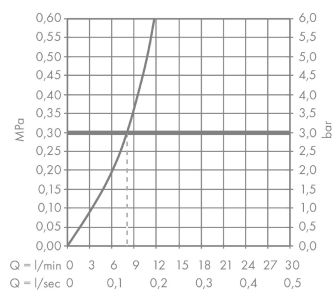

Технология

Награды за дизайн

Продукт

Чертеж

C51

C51-F660-07 Кухонная комбинация 660

Поверхности : **хром** Артикульный номер: **43218000**

График расхода воды