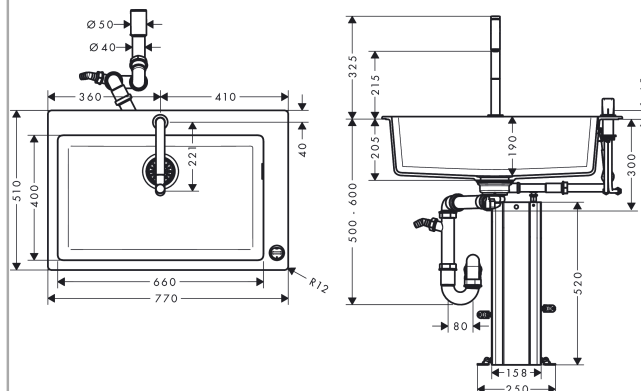

C51

C51-F660-07 Кухонная комбинация 660

Поверхности : хром Артикулный номер: 43218000

Описание

Характеристики

- состоит из: встраиваемая мойка, кухонный смеситель, однорычажный, на 2 отверстия, устройство управления, корпус для шланга, система слива с ручным управлением
- материал мойки: SilicaTec
- количество чаш: 1 основная чаша
- расположение отверстия для смесителя определено (см. чертеж)
- глубина раковины: 190 мм
- размер выреза: 750 x 490 мм
- ширина кухонного шкафа: 80 см
- способ установки: монтаж на столешницу
- перелив: с правой стороны чаши
- соединительные шланги G 3/8
- расход воды 8 л/мин
- подходит для проточных водонагревателей
- керамический узел смешивания
- магнитная система крепления душа MagFit
- встроенный клапан обратного тока воды
- угол поворота излива: 150°
- ламинарная струя,
- ComfortZone 200
- кнопка Select: для комфортного включения/выключения воды
- короб sBox для тихого, плавного, безопасного перемещения шланга в кухонном шкафу, под столешницей

Технология

Награды за дизайн

Продукт

Чертеж

C51

C51-F660-07 Кухонная комбинация 660

Поверхности : **хром** Артикульный номер: **43218000**

График расхода воды

C51

C51-F660-07 Кухонная комбинация 660

Поверхности : хром Артикульный номер: 43218000

Покомпонентное изображение

Год выпуска: >09/20

C51

C51-F660-07 Кухонная комбинация 660

Поверхности : хром Артикульный номер: 43218000