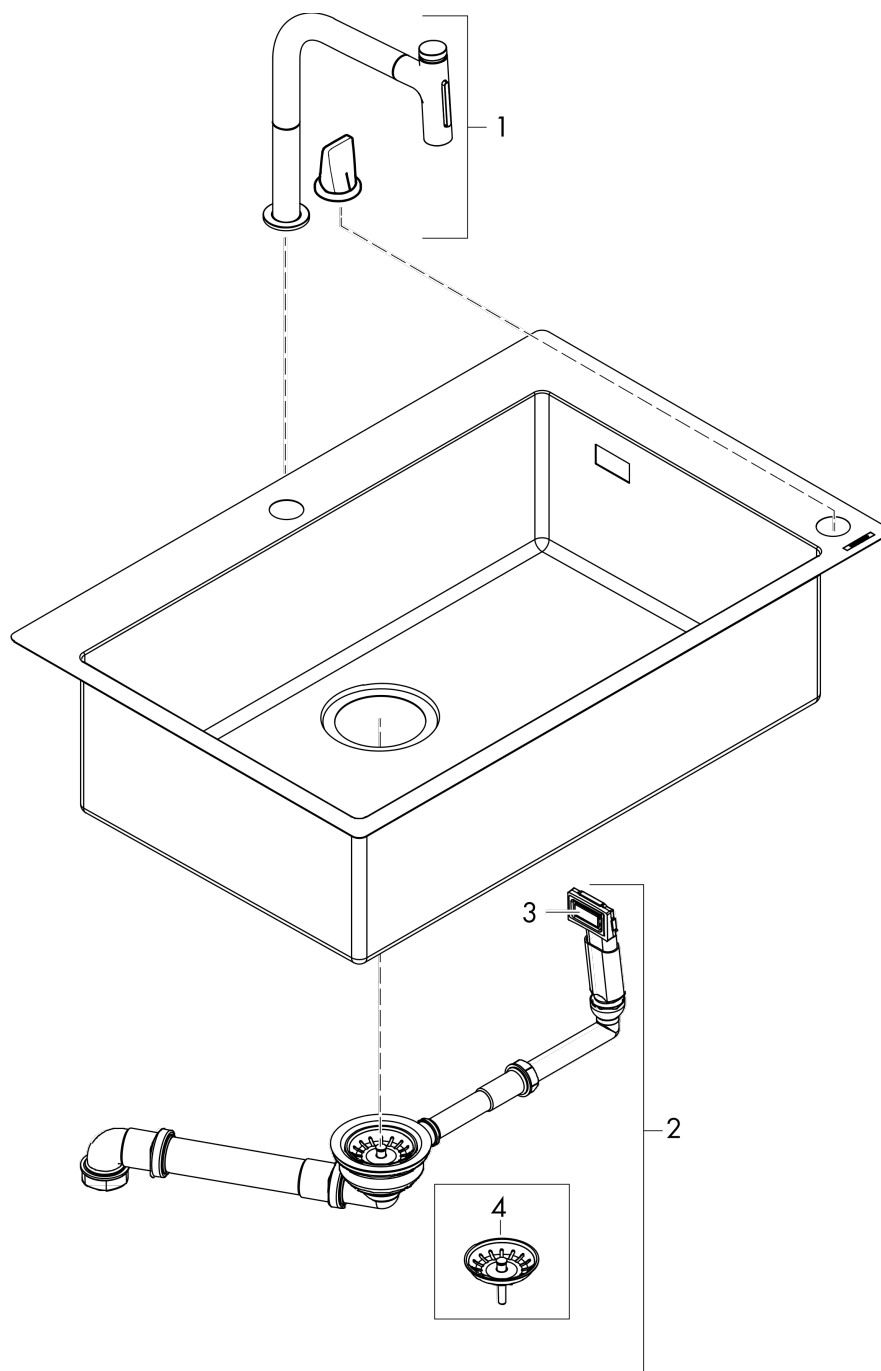

C51

C51-F660-07 Кухонная комбинация 660

Поверхности : хром Артикулный номер: 43218000

Описание

Характеристики

- состоит из: встраиваемая мойка, кухонный смеситель, однорычажный, на 2 отверстия, устройство управления, корпус для шланга, система слива с ручным управлением
- материал мойки: SilicaTec
- количество чаш: 1 основная чаша
- расположение отверстия для смесителя определено (см. чертеж)
- глубина раковины: 190 мм
- размер выреза: 750 x 490 мм
- ширина кухонного шкафа: 80 см
- способ установки: монтаж на столешницу
- перелив: с правой стороны чаши
- соединительные шланги G 3/8
- расход воды 8 л/мин
- подходит для проточных водонагревателей
- керамический узел смешивания
- магнитная система крепления душа MagFit
- встроенный клапан обратного тока воды
- угол поворота излива: 150°
- ламинарная струя,
- ComfortZone 200
- кнопка Select: для комфортного включения/выключения воды
- короб sBox для тихого, плавного, безопасного перемещения шланга в кухонном шкафу, под столешницей

Технология

Награды за дизайн

Продукт

Чертеж

C51

C51-F660-07 Кухонная комбинация 660

Поверхности : **хром** Артикульный номер: **43218000**

График расхода воды

C51

C51-F660-07 Кухонная комбинация 660

Поверхности : хром Артикульный номер: 43218000

Покомпонентное изображение

Год выпуска: >09/20

C51

C51-F660-07 Кухонная комбинация 660

Поверхности : хром Артикульный номер: 43218000