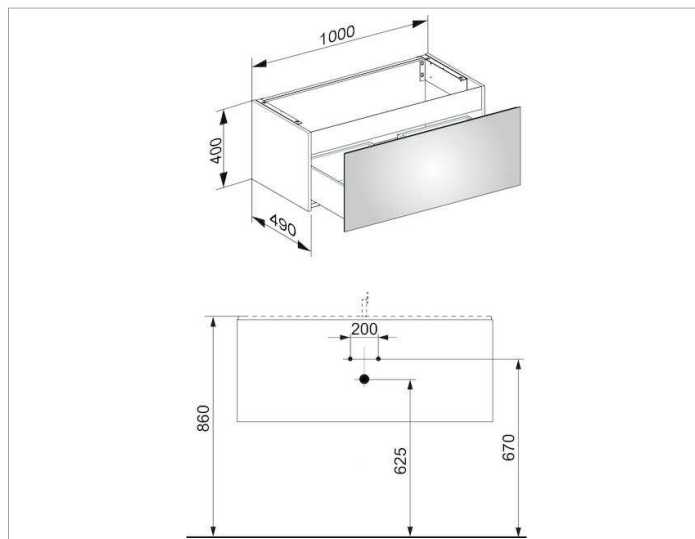

Plan

32971YY0000 Тумба под умывальник

ИЗДЕЛИЕ

ЧЕРТЕЖ

ОПИСАНИЕ ИЗДЕЛИЯ

подходит к керамическому умывальнику
арт. 32970, 1 выдвижной фронтальный ящик с доводчиком,
вкл. пластиковый сифон 1 1/4 x 32

оборудование

- 1 антискользящий коврик

поверхность

11, 14, 29

Габариты

1000 x 400 x 490 mm