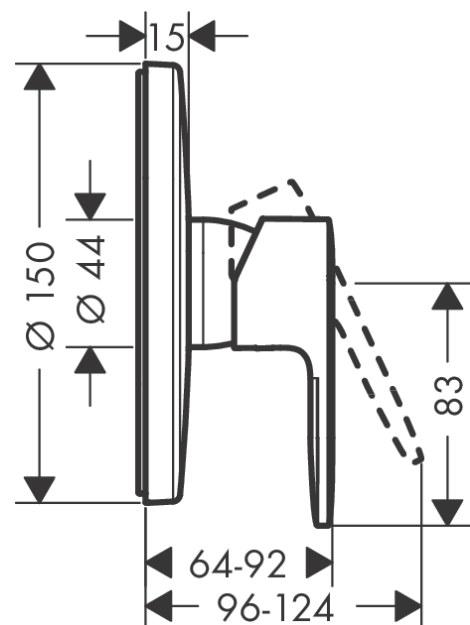

Vernis Blend**Смеситель для душа, однорычажный, скрытого монтажа**Поверхности : **хром** Артикульный номер: **71667000****Описание****Характеристики**

- 1 потребитель
- вид соединения: скрытая часть
- максимальный расход воды при 3 бар: 29,3 л/мин
- керамический узел смешивания
- мин. рабочее давление: 1 бар
- макс. рабочее давление: 10 бар
- регулируемое ограничение температуры

Продукт**Чертеж****График расхода воды**