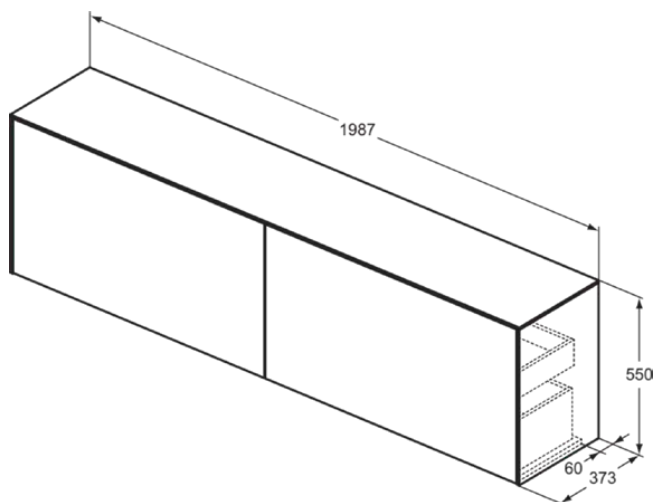

CONCA

T4332Y1

CONCA | Подстолье 1987x373x550 mm в покрытии матовый белый, 4 ящика | Без ручек, Ящик с полным выдвижением, Нажимная система, Плавное закрывание, В сборе, Древесина из экологичных источников

Фото и схема

Общая информация

Тип изделия:	Мебель
Подтип изделия:	Подстолье
Бренд:	Ideal Standard
Коллекция:	CONCA
Дизайнер:	Palomba Serafini Associati
Colour:	Y1 - Матовый Белый
Эффект обработки поверхности:	Матовые
Высота (мм):	550
Ширина (мм):	1987
Длина / Проекция (мм):	373
Способ крепления:	Крепежный комплект
Вес нетто (кг):	77.50
EAN-код:	8014140464631

Механизм закрывания:	Микролифт
Код цвета:	Y1
Описание цвета:	матовый белый
Угловая модель:	Нет
Ящик с полным выдвижением:	Yes
Ручка(и):	Без ручек
Регулируемые ножки:	Нет
Расположение вырезанного участка:	На заказ
Материал:	Дерево
Качество материала (структура / корпус):	3-слойная ДСП высокой плотности
Качество материала столешницы:	МДФ лакированный
Количество дверей (всего):	0
Количество дверей, левое открывание:	0