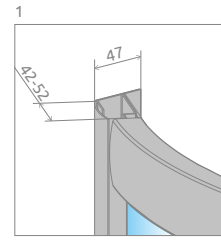

# Premium Plus B

Profile finish:  
Данное изделие доступно с фурнитурой цвета:

01 Chrome  
01 Хром

Premium Plus B + Patmos B

A universal shower enclosure that can be assembled as a left-hand or right-hand version.  
Кабина универсальная, возможен как левосторонний, так и правосторонний монтаж.

Model Модель	Tray width (A) Ширина поддона (A)	Height (H) Высота (H)	TRANSPARENT GLASS ПРОЗРАЧНОЕ СТЕКЛО	GLASS FINISH   ЦВЕТ СТЕКЛА			
			Art. No.   № арт.	Sateen Матовое	Graphite Графитовое	Fabric Фабрик	Brown Коричневое
				Art. No.   № арт.	Art. No.   № арт.	Art. No.   № арт.	Art. No.   № арт.
B 90×90	900×900	1900	30473-01-01N	30473-01-02N	30473-01-05N	30473-01-06N	30473-01-08N