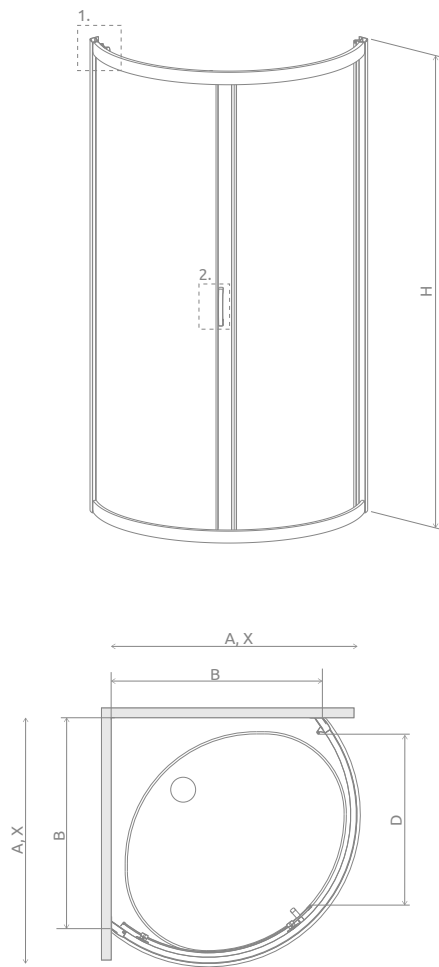

# Premium Plus B

Profile finish:  
Данное изделие доступно с фурнитурой цвета:

01 Chrome  
01 Хром

Premium Plus B + Patmos B

A universal shower enclosure that can be assembled as a left-hand or right-hand version.  
Кабина универсальная, возможен как левосторонний, так и правосторонний монтаж.

Model Модель	Tray width (A) Ширина поддона (A)	Height (H) Высота (H)	TRANSPARENT GLASS ПРОЗРАЧНОЕ СТЕКЛО	GLASS FINISH   ЦВЕТ СТЕКЛА			
			Art. No.   № арт.	Sateen Матовое	Graphite Графитовое	Fabric Фабрик	Brown Коричневое
				Art. No.   № арт.	Art. No.   № арт.	Art. No.   № арт.	Art. No.   № арт.
B 90×90	900×900	1900	30473-01-01N	30473-01-02N	30473-01-05N	30473-01-06N	30473-01-08N

Model   Модель	A	X	B	D	H
B 90×90	900	895-905	765-775	615	1900

ADDITIONAL OPTIONS | ДОПОЛНИТЕЛЬНЫЕ ОПЦИИ

SHOWER  
BOARDS  
p. 592

ACCESSORIES  
p. 590

ТРАПЫ  
И ДУШЕВЫЕ  
ПЛИТЫ  
стр. 592

АКСЕССУАРЫ  
стр. 590