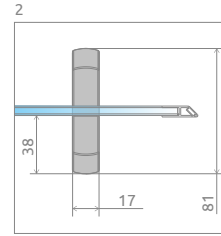

# Premium Plus B

Profile finish:  
Данное изделие доступно с фурнитурой цвета:

01 Chrome  
01 Хром

Premium Plus B + Patmos B

A universal shower enclosure that can be assembled as a left-hand or right-hand version.  
Кабина универсальная, возможен как левосторонний, так и правосторонний монтаж.

Model Модель	Tray width (A) Ширина поддона (A)	Height (H) Высота (H)	TRANSPARENT GLASS ПРОЗРАЧНОЕ СТЕКЛО	GLASS FINISH   ЦВЕТ СТЕКЛА			
			Art. No.   № арт.	Sateen Матовое	Graphite Графитовое	Fabric Фабрик	Brown Коричневое
				Art. No.   № арт.	Art. No.   № арт.	Art. No.   № арт.	Art. No.   № арт.
B 90×90	900×900	1900	30473-01-01N	30473-01-02N	30473-01-05N	30473-01-06N	30473-01-08N