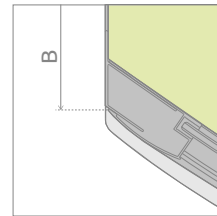

# Premium Plus B

Profile finish:  
Данное изделие доступно с фурнитурой цвета:

01 Chrome  
01 Хром

Premium Plus B + Patmos B

A universal shower enclosure that can be assembled as a left-hand or right-hand version.  
Кабина универсальная, возможен как левосторонний, так и правосторонний монтаж.

Model Модель	Tray width (A) Ширина поддона (A)	Height (H) Высота (H)	TRANSPARENT GLASS ПРОЗРАЧНОЕ СТЕКЛО	GLASS FINISH   ЦВЕТ СТЕКЛА			
			Art. No.   № арт.	Sateen Матовое	Graphite Графитовое	Fabric Фабрик	Brown Коричневое
				Art. No.   № арт.	Art. No.   № арт.	Art. No.   № арт.	Art. No.   № арт.
B 90×90	900×900	1900	30473-01-01N	30473-01-02N	30473-01-05N	30473-01-06N	30473-01-08N