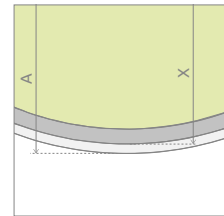

# Premium Plus B

Profile finish:  
Данное изделие доступно с фурнитурой цвета:

01 Chrome  
01 Хром

Premium Plus B + Patmos B

A universal shower enclosure that can be assembled as a left-hand or right-hand version.  
Кабина универсальная, возможен как левосторонний, так и правосторонний монтаж.

Model Модель	Tray width (A) Ширина поддона (A)	Height (H) Высота (H)	TRANSPARENT GLASS ПРОЗРАЧНОЕ СТЕКЛО	GLASS FINISH   ЦВЕТ СТЕКЛА			
			Art. No.   № арт.	Sateen Матовое	Graphite Графитовое	Fabric Фабрик	Brown Коричневое
				Art. No.   № арт.	Art. No.   № арт.	Art. No.   № арт.	Art. No.   № арт.
B 90×90	900×900	1900	30473-01-01N	30473-01-02N	30473-01-05N	30473-01-06N	30473-01-08N