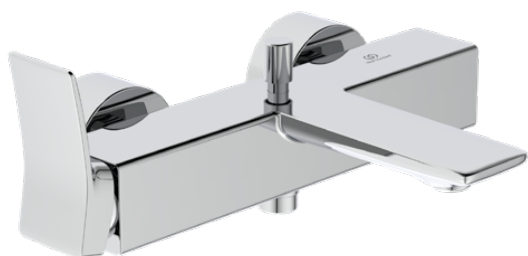

## BC762AA

CONCA | Настенный смеситель для ванны/душа 293x215x112 mm, 186 mm проекция излива в покрытии хром, 20.0 l/min (3 bar) | Технология Click, Картридж FirmaFlow, Покрытие SmartShine

### Общая информация

Тип изделия:	Смесители для ванны и душа
Подтип изделия:	Настенный смеситель для ванны/душа
Бренд:	Ideal Standard
Коллекция:	CONCA
Дизайнер:	Palomba Serafini Associati
Colour:	AA - Хром
Эффект обработки поверхности:	Глянцевые
Высота (мм):	112
Ширина (мм):	293
Длина / Проекция (мм):	215 - 230
Способ крепления:	S-соединители
Вес нетто (кг):	0.78
EAN-код:	3800861084785