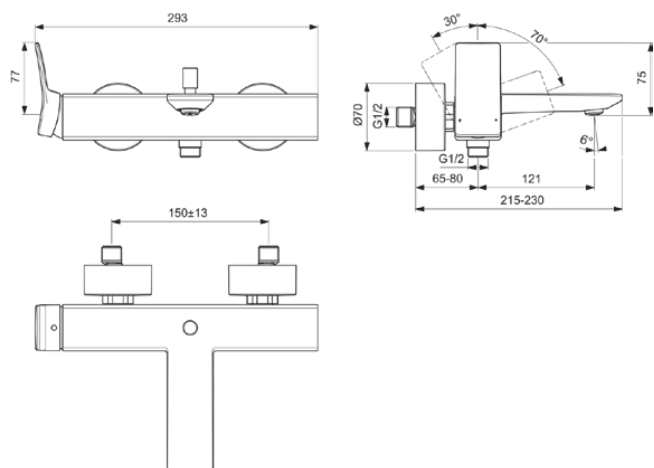

## BC762AA

CONCA | Настенный смеситель для ванны/душа 293x215x112 mm, 186 mm проекция излива в покрытии хром, 20.0 l/min (3 bar) | Технология Click, Картридж FirmaFlow, Покрытие SmartShine

### Общая информация

Тип изделия:	Смесители для ванны и душа
Подтип изделия:	Настенный смеситель для ванны/душа
Бренд:	Ideal Standard
Коллекция:	CONCA
Дизайнер:	Palomba Serafini Associati
Colour:	AA - Хром
Эффект обработки поверхности:	Глянцевые
Высота (мм):	112
Ширина (мм):	293
Длина / Проекция (мм):	215 - 230
Способ крепления:	S-соединители
Вес нетто (кг):	0.78
EAN-код:	3800861084785