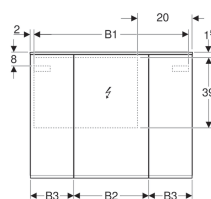

Характеристики

- Светодиодное освещение
- Непрямое освещение
- Сенсорный выключатель для верхней лампы
- Сенсорный выключатель для нижней лампы
- Подходит к любым сериям ванных комнат
- Разъем USB
- Внешние стороны с зеркальным покрытием
- Задняя дверца с зеркальным покрытием
- Штепсельная розетка
- С тремя дверцами
- Двери с зеркальным покрытием с обеих сторон
- Съемные вставные полки
- Увеличивающее зеркало
- Магнитный держатель

Технические характеристики

Степень защиты	IP44
Номинальное напряжение	230 В перем. тока
Частота тока	50 Гц
Рабочее напряжение	12 В пост. тока
Выходное напряжение	12 В пост. тока
Материал	Влагостойкое трехслойная ДСП
Класс энергоэффективности	A++
Цвет подсветки	4200 К

Объем поставки

- 6 вставных полок
- Увеличительное зеркало
- Зеркальный шкаф
- Магнитный держатель
- Крепеж

Арт. №	Цвет / поверхность	B	B1	B2	B3	H	T	Класс защиты	Потребляемая мощность	Штепсельная розетка	Световой поток	Световой поток, не прямой
500.594.00.1	Корпус: с зеркальным покрытием снаружи Дверцы: с зеркальным покрытием внутри и снаружи	90 см	86.4 см	41.4 см	24 см	70 см	17.2 см	I	14.5 Вт		1470 лм	560 лм
500.592.00.1	Корпус: с зеркальным покрытием снаружи Дверцы: с зеркальным покрытием внутри и снаружи	120 см	114.6 см	49.4 см	35 см	70 см	17.2 см	I	19 Вт	CEE 7/3 (Schuko)	1890 лм	770 лм