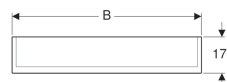

Характеристики

- Светодиодное освещение
- Непрямое освещение
- Сенсорный выключатель для верхней лампы
- Сенсорный выключатель для нижней лампы
- Подходит к любым сериям ванных комнат
- Разъем USB
- Внешние стороны с зеркальным покрытием
- Задняя дверца с зеркальным покрытием
- Штепсельная розетка
- С тремя дверцами
- Двери с зеркальным покрытием с обеих сторон
- Съемные вставные полки
- Увеличивающее зеркало
- Магнитный держатель

Технические характеристики

Степень защиты	IP44
Номинальное напряжение	230 В перем. тока
Частота тока	50 Гц
Рабочее напряжение	12 В пост. тока
Выходное напряжение	12 В пост. тока
Материал	Влагостойкое трехслойная ДСП
Класс энергоэффективности	A++
Цвет подсветки	4200 К

Объем поставки

- 6 вставных полок
- Увеличительное зеркало
- Зеркальный шкаф
- Магнитный держатель
- Крепеж

Арт. №	Цвет / поверхность	B	B1	B2	B3	H	T	Класс защиты	Потребляемая мощность	Штепсельная розетка	Световой поток	Световой поток, не прямой
500.594.00.1	Корпус: с зеркальным покрытием снаружи Дверцы: с зеркальным покрытием внутри и снаружи	90 см	86.4 см	41.4 см	24 см	70 см	17.2 см	I	14.5 Вт		1470 лм	560 лм
500.592.00.1	Корпус: с зеркальным покрытием снаружи Дверцы: с зеркальным покрытием внутри и снаружи	120 см	114.6 см	49.4 см	35 см	70 см	17.2 см	I	19 Вт	CEE 7/3 (Schuko)	1890 лм	770 лм