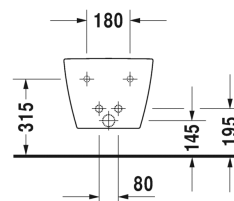

ME by Starck Биде подвесное компак # 229015..00 /
229015..00

| < 370 мм > |

Биде подвесное компак	Размеры	Вес	Номер заказа
с переливом, с плоскостью под смеситель, вкл. крепление Durafix			
Цвета			
00 Белый Alpin 32 White Satin Matt			
Вариант			
	370 x 480 мм	18,200 кг	229015..00
	370 x 480 мм	18,200 кг	229015..00
Справка			
Крепление Durafix для скрытого монтажа включено в поставку			
Сантехническая керамика со специальным покрытием WonderGliss остается чистой и красивой в течение долгого времени. При заказе WonderGliss добавьте "1" на 11-м месте в артикуле модели.			
Принадлежности			
Опорная рама для встраивания (расстояние 180 мм). подходит для сплошных стен, для подвесного биде и подвесного унитаза			695200
Крепление для подвесного биде и подвесного унитаза	Ø 12 x 180 мм	0,200 кг	006500

Все чертежи содержат необходимые размеры с соблюдением стандартных допусков. Они указаны в мм и не являются обязательными. Точные размеры, в частности для монтажа по индивидуальному заказу, можно получить только по готовому изделию.