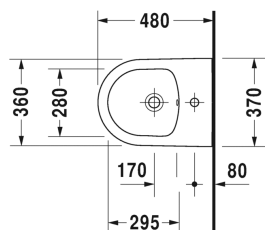

ME by Starck Биде подвесное компак # 229015..00 /
229015..00

| < 370 мм > |

Биде подвесное компак	Размеры	Вес	Номер заказа
с переливом, с плоскостью под смеситель, вкл. крепление Durafix			
Цвета			
00 Белый Alpin 32 White Satin Matt			
Вариант			
	370 x 480 мм	18,200 кг	229015..00
	370 x 480 мм	18,200 кг	229015..00
Справка			
Крепление Durafix для скрытого монтажа включено в поставку			
Сантехническая керамика со специальным покрытием WonderGliss остается чистой и красивой в течение долгого времени. При заказе WonderGliss добавьте "1" на 11-м месте в артикуле модели.			
Принадлежности			
Опорная рама для встраивания (расстояние 180 мм). подходит для сплошных стен, для подвесного биде и подвесного унитаза			695200
Крепление для подвесного биде и подвесного унитаза	Ø 12 x 180 мм	0,200 кг	006500

Все чертежи содержат необходимые размеры с соблюдением стандартных допусков. Они указаны в мм и не являются обязательными. Точные размеры, в частности для монтажа по индивидуальному заказу, можно получить только по готовому изделию.