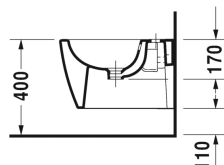

ME by Starck Биде подвесное компак # 229015..00 /
229015..00

| < 370 мм > |

Биде подвесное компак	Размеры	Вес	Номер заказа
с переливом, с плоскостью под смеситель, вкл. крепление Durafix			
Цвета			
00 Белый Alpin 32 White Satin Matt			
Вариант			
	370 x 480 мм	18,200 кг	229015..00
	370 x 480 мм	18,200 кг	229015..00
Справка			
Крепление Durafix для скрытого монтажа включено в поставку			
Сантехническая керамика со специальным покрытием WonderGliss остается чистой и красивой в течение долгого времени. При заказе WonderGliss добавьте "1" на 11-м месте в артикуле модели.			
Принадлежности			
Опорная рама для встраивания (расстояние 180 мм). подходит для сплошных стен, для подвесного биде и подвесного унитаза			695200
Крепление для подвесного биде и подвесного унитаза	Ø 12 x 180 мм	0,200 кг	006500

Все чертежи содержат необходимые размеры с соблюдением стандартных допусков. Они указаны в мм и не являются обязательными. Точные размеры, в частности для монтажа по индивидуальному заказу, можно получить только по готовому изделию.