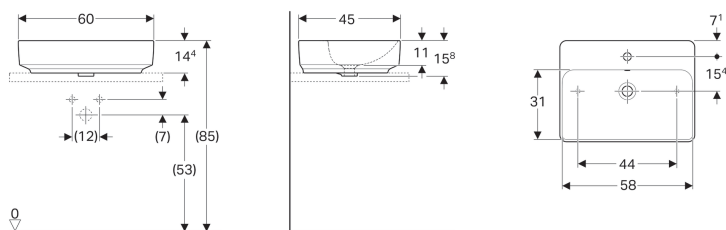

Накладная раковина Geberit VariForm прямоугольной формы, с полкой для отверстия под смеситель

Образец

Цели применения

- Для монтажа на столешницах

Характеристики

- Подходит к любой мебели ванной комнаты VariForm
- Прямоугольная

- Простота монтажа с прилагаемым шаблоном для отверстий

Технические характеристики

Материал | Сантехнический фарфор

Объем поставки

- Крепеж

Арт. №	Цвет / поверхность	Перелив	В	Н	Т
500.780.01.2	Белый	На виду	60 см	15.8 см	45 см
500.781.01.2	Белый	Без	60 см	15.8 см	45 см