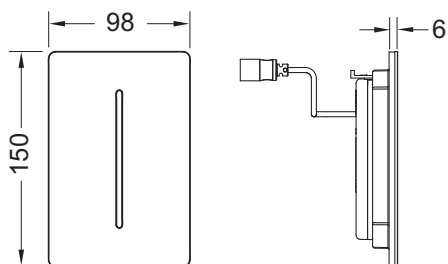

Электронная панель смыва писсуара TECEfilo-Solid, питание от сети 230 В

номенклатурный номер : 9242031

Цвет: Хром глянцевый
Выставочные образцы: —
К 1: 1 шт.

описание:

Комплект для монтажа бесконтактного инфракрасного смывного устройства, совместим с клапаном смыва писсуара TECE U 2 ;

Комплект поставки:

- магнитный клапан с грязевым фильтром
- Сверхплоская прикручиваемая металлическая панель с датчиком обнаружения
- Крепежные элементы
- Ключ для программирования

Размеры (Ш x В x Г): 100 x 150 x 6 мм

данные о продажах:

наименование товара: Электронная панель смыва TECEfilo-Solid, хром глянцевый, питание от сети 230 В

Группа товаров: 904

Группа продукции: 2009040100

Чертежи:

Запасные части:

- | | | |
|---|---------|--------------------------------------------------------------|
| 1 | 9820433 | Лицевая панель TECEfilo-Solid, хром глянцевый |
| 2 | 9820533 | Картридж электромеханический TECEfilo, питание от сети 230 В |
| 3 | 9820534 | Лицевая панель TECEfilo, пластик белый |
| 4 | 9820390 | Ключ для демонтажа и программирования панели смыва |