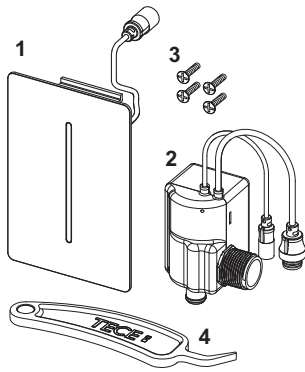

Комплект поставки:

- магнитный клапан с грязевым фильтром
- Сверхплоская прикручиваемая металлическая панель с датчиком обнаружения
- Крепежные элементы
- Ключ для программирования

Размеры (Ш x В x Г): 100 x 150 x 6 мм

данные о продажах:

наименование товара: Электронная панель смыва TECEfilo-Solid, хром глянцевый, питание от сети 230 В

Группа товаров: 904

Группа продукции: 2009040100

Чертежи:

Запасные части:

- | | | |
|---|---------|--------------------------------------------------------------|
| 1 | 9820433 | Лицевая панель TECEfilo-Solid, хром глянцевый |
| 2 | 9820533 | Картридж электромеханический TECEfilo, питание от сети 230 В |
| 3 | 9820534 | Лицевая панель TECEfilo, пластик белый |
| 4 | 9820390 | Ключ для демонтажа и программирования панели смыва |