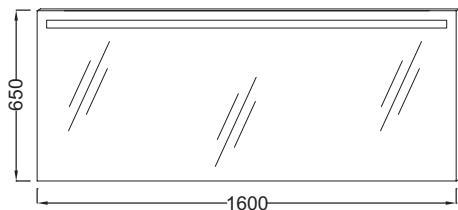

### Технические характеристики

- Размеры (см): 160 x 3 x 65 см
- Вес: 19 кг
- Включение: 230В, 17Вт, класс II, IP 44

### Технический чертёж

Спецификация продукта: Зеркало 160 см со светодиодной подсветкой. ЕВ1422. Коллекция: ОБЩАЯ КАТЕГОРИЯ. Размеры (см): 160 x 3 x 65 см. Вес: 19 кг. Включение: 230В, 17Вт, класс II, IP 44.