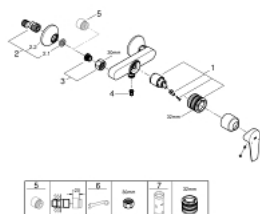

23 635 001 СМЕСИТЕЛЬ ОДНОРЫЧАЖНЫЙ ДЛЯ ДУША, DN 15

ОПИСАНИЕ ПРОДУКТА

- настенный монтаж
- металлический рычаг
- **GROHE Longlife** керамический картридж 35 мм
- с ограничителем температуры
- **GROHE StarLight** хромированная поверхность
- регулировка расхода воды
- отвод для душа снизу 1/2" со встроенным обратным клапаном
- с защитой от обратного потока
- скрытые S-образные эксцентрики
- отражатель из металла
- **профессиональная серия**

23 635 001 СМЕСИТЕЛЬ ОДНОРЫЧАЖНЫЙ ДЛЯ ДУША, DN 15

ЗАПАСНЫЕ ЧАСТИ

- 1: Картридж малый д.Тароп смес. д.пак. (Order-nr. 46374000)
 - 2: S-образн.эксцентрик, регулир.12,5 мм (Order-nr. 12075000)
 - 2.1: Прокладка 10 шт/уп (Order-nr. 0138600M)
 - 2.2: Розетка (Order-nr. 0221000M)
 - 3: Гайка подключения (Order-nr. 45044000)
 - 4: non-return valves (Order-nr. 42601000)
 - 5: Втулка-удлинение 20 мм 2 шт/уп (Order-nr. 0713000M)*
 - 6: Ограничитель температуры (Order-nr. 46375000)*
 - 7: специальный ключ (Order-nr. 19377000)*
 - 8: Ключ (Order-nr. 19332000)*
- * Optional accessories