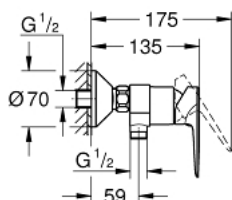

23 635 001 СМЕСИТЕЛЬ ОДНОРЫЧАЖНЫЙ ДЛЯ ДУША, DN 15

ОПИСАНИЕ ПРОДУКТА

- настенный монтаж
- металлический рычаг
- **GROHE Longlife** керамический картридж 35 мм
- с ограничителем температуры
- **GROHE StarLight** хромированная поверхность
- регулировка расхода воды
- отвод для душа снизу 1/2" со встроенным обратным клапаном
- с защитой от обратного потока
- скрытые S-образные эксцентрики
- отражатель из металла
- **профессиональная серия**

23 635 001 СМЕСИТЕЛЬ ОДНОРЫЧАЖНЫЙ ДЛЯ ДУША, DN 15

ЗАПАСНЫЕ ЧАСТИ

- 1: Картридж малый д.Тароп смес. д.пак. (Order-nr. 46374000)
 - 2: S-образн.эксцентрик, регулир.12,5 мм (Order-nr. 12075000)
 - 2.1: Прокладка 10 шт/уп (Order-nr. 0138600M)
 - 2.2: Розетка (Order-nr. 0221000M)
 - 3: Гайка подключения (Order-nr. 45044000)
 - 4: non-return valves (Order-nr. 42601000)
 - 5: Втулка-удлинение 20 мм 2 шт/уп (Order-nr. 0713000M)*
 - 6: Ограничитель температуры (Order-nr. 46375000)*
 - 7: специальный ключ (Order-nr. 19377000)*
 - 8: Ключ (Order-nr. 19332000)*
- * Optional accessories