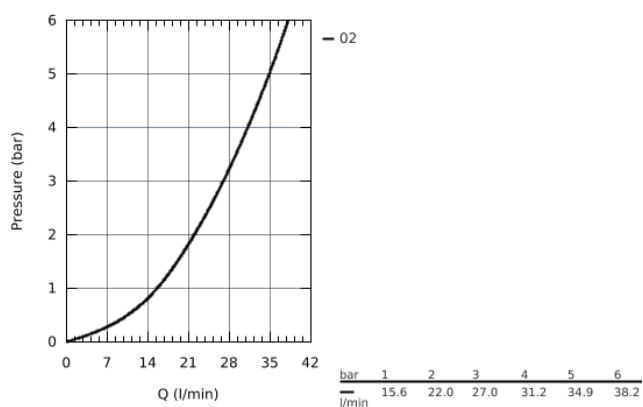

23 635 001 СМЕСИТЕЛЬ ОДНОРЫЧАЖНЫЙ ДЛЯ ДУША, DN 15

ОПИСАНИЕ ПРОДУКТА

- настенный монтаж
- металлический рычаг
- **GROHE Longlife** керамический картридж 35 мм
- с ограничителем температуры
- **GROHE StarLight** хромированная поверхность
- регулировка расхода воды
- отвод для душа снизу 1/2" со встроенным обратным клапаном
- с защитой от обратного потока
- скрытые S-образные эксцентрики
- отражатель из металла
- **профессиональная серия**