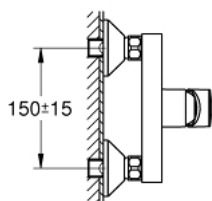

23 635 001 СМЕСИТЕЛЬ ОДНОРЫЧАЖНЫЙ ДЛЯ ДУША, DN 15

ОПИСАНИЕ ПРОДУКТА

- настенный монтаж
- металлический рычаг
- **GROHE Longlife** керамический картридж 35 мм
- с ограничителем температуры
- **GROHE StarLight** хромированная поверхность
- регулировка расхода воды
- отвод для душа снизу 1/2" со встроенным обратным клапаном
- с защитой от обратного потока
- скрытые S-образные эксцентрики
- отражатель из металла
- **профессиональная серия**

23 635 001 СМЕСИТЕЛЬ ОДНОРЫЧАЖНЫЙ ДЛЯ ДУША, DN 15

ЗАПАСНЫЕ ЧАСТИ

- 1: Картридж малый д.Тароп смес. д.пак. (Order-nr. 46374000)
 - 2: S-образн.эксцентрик, регулир.12,5 мм (Order-nr. 12075000)
 - 2.1: Прокладка 10 шт/уп (Order-nr. 0138600M)
 - 2.2: Розетка (Order-nr. 0221000M)
 - 3: Гайка подключения (Order-nr. 45044000)
 - 4: non-return valves (Order-nr. 42601000)
 - 5: Втулка-удлинение 20 мм 2 шт/уп (Order-nr. 0713000M)*
 - 6: Ограничитель температуры (Order-nr. 46375000)*
 - 7: специальный ключ (Order-nr. 19377000)*
 - 8: Ключ (Order-nr. 19332000)*
- * Optional accessories