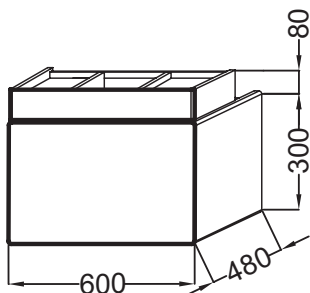

- Идеальное покрытие: роскошная отделка из цельного дерева для внутренних ящиков и ящика для аксессуаров

Технические характеристики

- РАЗМЕРЫ (СМ): 60 x 48 x 38 см
- МАТЕРИАЛ: Лак
- МЕСТО ДЛЯ ХРАНЕНИЯ: 1 выдвижной ящик для аксессуаров из цельного дерева и 1 выдвижной ящик с механизмом «плавное закрывание»
- ПРОДУКТ В КОМПЛЕКТЕ: (смеситель, раковина и набор креплений заказываются отдельно)
- ФИКСАЦИЯ: Установщику понадобится набор крепежей для монтажа на стену

- ВЕС: 23 кг
- ТИП УСТАНОВКИ: Подвесная
- РЕШЕНИЕ ХРАНЕНИЯ: Выдвижные ящики
- ВНУТРЕННЯЯ СИСТЕМА ХРАНЕНИЯ: 1 ящичек для аксессуаров с механизмом "плавное закрывание"
- РЕКОМЕНДОВАННЫЙ СМЕСИТЕЛЬ: Смесители Stance - элегантность и легкость

Продукты для комплектации

- EXE112, XE112K
- XE9112K, EXE9112

Связанные продукты

- EB322
- EB1743
- EB1744
- EB1740DRU
- EB1741GRU
- EB1735DRU

Технический чертеж

Спецификация продукта: Мебель Premium под раковину-столешницу 60 см. EB1730RU. Коллекция: TERRACE. РАЗМЕРЫ (СМ): 60 x 48 x 38 см. ВЕС: 23 кг. МАТЕРИАЛ: Лак. ТИП УСТАНОВКИ: Подвесная. МЕСТО ДЛЯ ХРАНЕНИЯ: 1 выдвижной ящик для аксессуаров из цельного дерева и 1 выдвижной ящик с механизмом «плавное закрывание». РЕШЕНИЕ ХРАНЕНИЯ: Выдвижные ящики. ПРОДУКТ В КОМПЛЕКТЕ: (смеситель, раковина и набор креплений заказываются отдельно). ВНУТРЕННЯЯ СИСТЕМА ХРАНЕНИЯ: 1 ящичек для аксессуаров с механизмом "плавное закрывание". ФИКСАЦИЯ: Установщику понадобится набор крепежей для монтажа на стену. РЕКОМЕНДОВАННЫЙ СМЕСИТЕЛЬ: Смесители Stance - элегантность и легкость.