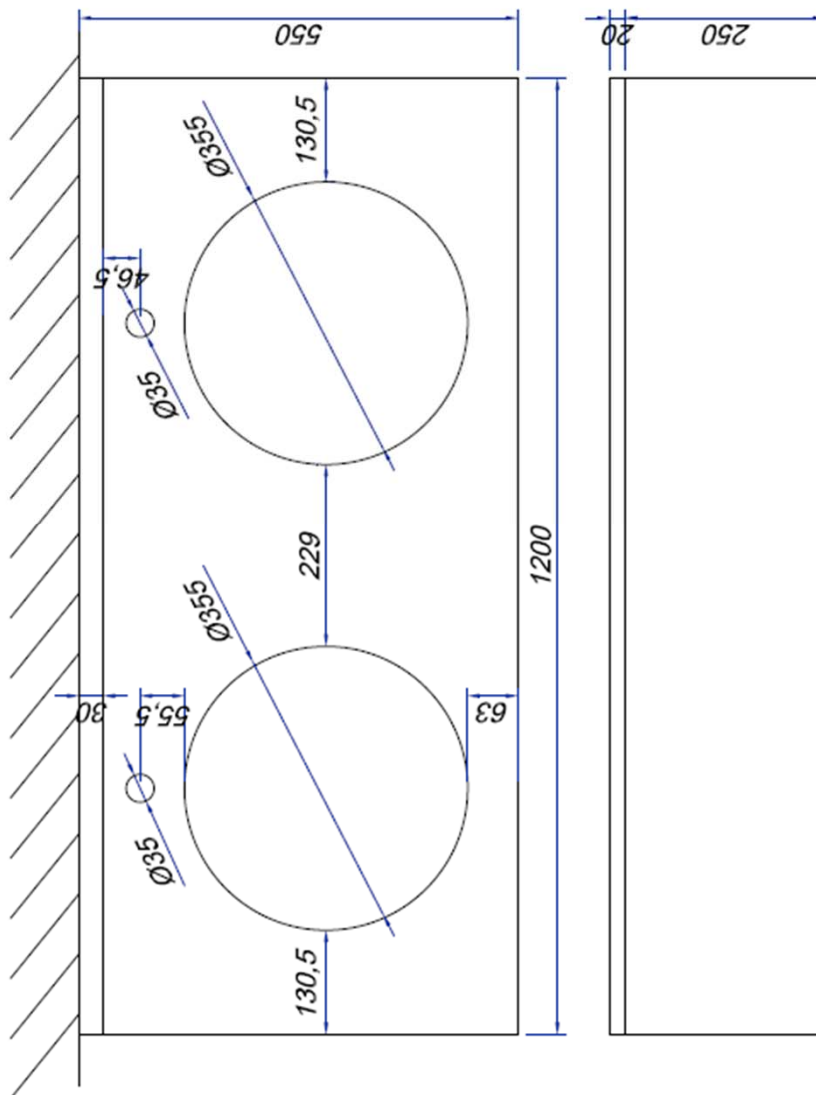

Технические характеристики

- Сделано толщиной 1,5 мм из нержавеющей стали AISI 304 с двумя встроенными чашами.
- Размеры: 1200 ширина x 270 x высота x 550 (мм).
- Включены крепежные скобы.
- Техническое обслуживание: нержавеющая сталь требует технического обслуживания, через некоторое время пыль может повредить хром из нержавеющей стали. Мы рекомендуем регулярную очистку с помощью специального очистителя из нержавеющей стали.

Краткое описание

NOFER умывальник AISI 304 с двумя встроенными чашами. Размеры: ширина 1200 x x 270 мм x высота (мм). В комплекте имеются отверстия для кранов и опорных кронштейнов.

NOFER S.L.
 Avenida de la fama, 118
 08940 · Cornellà de Llobregat (Barcelona)
 Tel +34 934 742 423 · Fax +34 934 743 548
 export@nofer.com · www.nofer.com

Related Products

13050.12.S

13070.2.S

13071.2.S

13072.2.S

13081.2.S

13082.2.S

DIMENSIONS IN MM