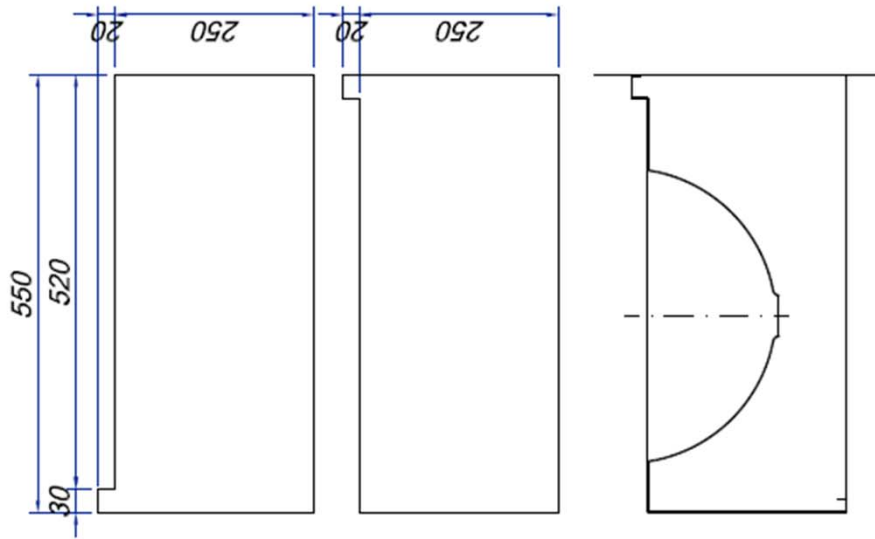

Технические характеристики

- Сделано толщиной 1,5 мм из нержавеющей стали AISI 304 с двумя встроенными чашами.
- Размеры: 1200 ширина x 270 x высота x 550 (мм).
- Включены крепежные скобы.
- Техническое обслуживание: нержавеющая сталь требует технического обслуживания, через некоторое время пыль может повредить хром из нержавеющей стали. Мы рекомендуем регулярную очистку с помощью специального очистителя из нержавеющей стали.

Краткое описание

NOFER умывальник AISI 304 с двумя встроенными чашами. Размеры: ширина 1200 x x 270 мм x высота (мм). В комплекте имеются отверстия для кранов и опорных кронштейнов.

NOFER S.L.
 Avenida de la fama, 118
 08940 · Cornellà de Llobregat (Barcelona)
 Tel +34 934 742 423 · Fax +34 934 743 548
 export@nofer.com · www.nofer.com

Related Products

13050.12.S

13070.2.S

13071.2.S

13072.2.S

13081.2.S

13082.2.S

DIMENSIONS IN MM