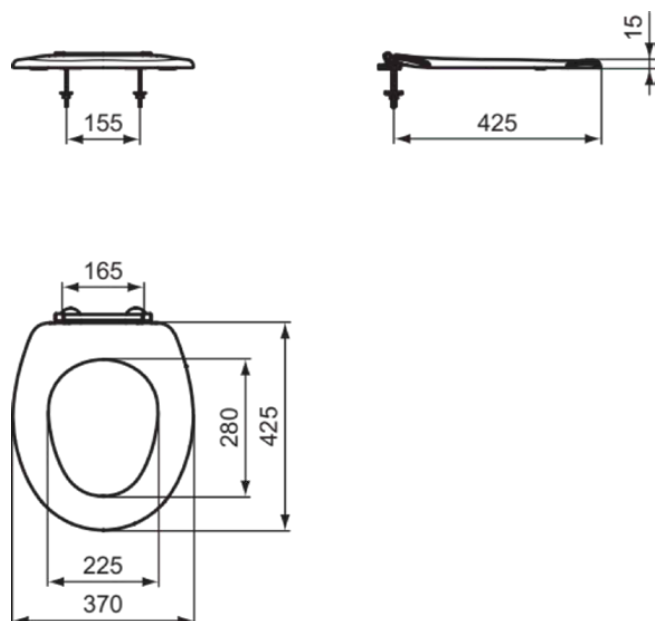

CONTOUR 21 - MEDICAL & CARE

K712201

CONTOUR 21 - MEDICAL & CARE | Круглое сиденье 370x425 mm в покрытии белый гляцевый

Фото и схема

Общая информация

Тип изделия:	Сиденья для унитазов
Подтип изделия:	Круглое сиденье
Бренд:	Ideal Standard
Коллекция:	CONTOUR 21 - MEDICAL & CARE
Дизайнер:	Ideal Standard
Colour:	01 - Белый Глянцевый
Эффект обработки поверхности:	Глянцевые
Ширина (мм):	370
Длина / Проекция (мм):	425
Способ крепления:	Набор шарниров
Вес нетто (кг):	1.90
EAN-код:	4015413046138