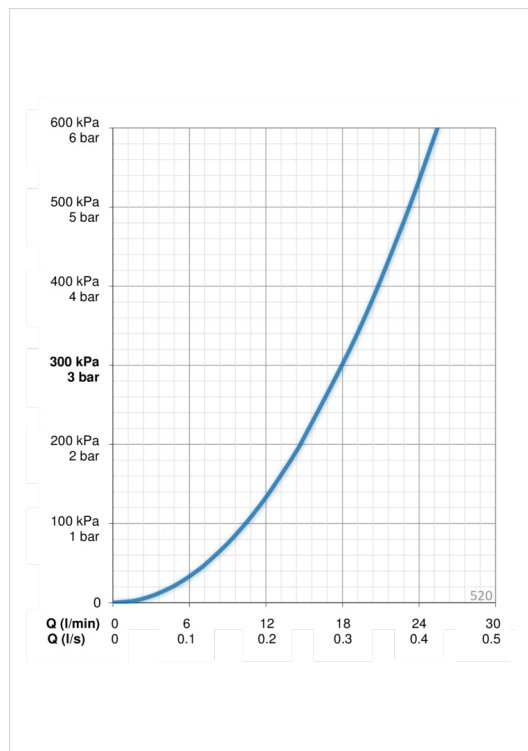

### Параметры расхода воды

Расход воды при 300 кПа

**0.3 l/s**

### Технические характеристики

Подключение горячей воды

**max. +65°C**

Рабочее давление

**50 - 500 кПа**

Установочные размеры

**G1/2**

Длина/высота

**650 mm**

Материал

**Композитный материал**