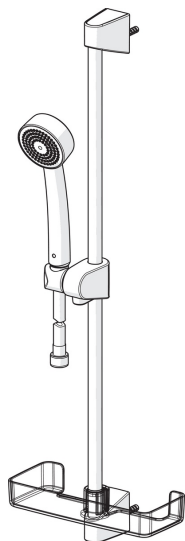

EAN: 6414150080630

[www.oras.com/ru/products/oras/product/520](http://www.oras.com/ru/products/oras/product/520)

Oras Apollo душевой комплект с ручным душем, душевой штангой 650мм, мыльницей и шлангом 1500мм.

- Душ
- Настенный монтаж
- Хром
- Ручной душ, Душевая штанга, Регулируемый держатель штанги, Мыльница, Шланг для душа (1500 мм), Защита от известковых отложений

### Технические характеристики

Подключение горячей воды

**max. +65°C**

Рабочее давление

**50 - 500 кПа**

Установочные размеры

**G1/2**

Длина/высота

**650 mm**

Материал

**Композитный материал**