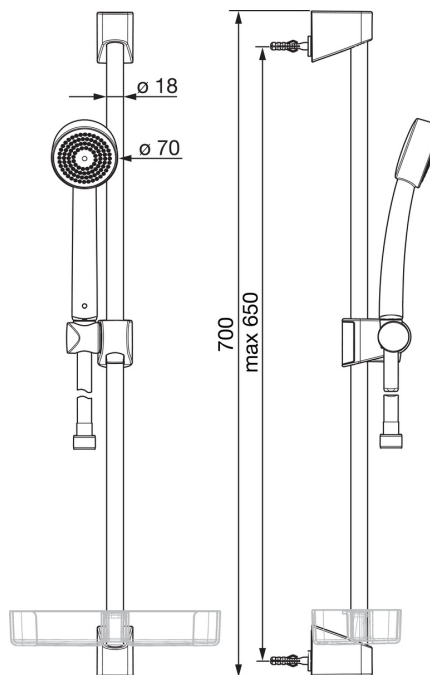

### Технические характеристики

Подключение горячей воды

**max. +65°C**

Рабочее давление

**50 - 500 кПа**

Установочные размеры

**G1/2**

Длина/высота

**650 mm**

Материал

**Композитный материал**