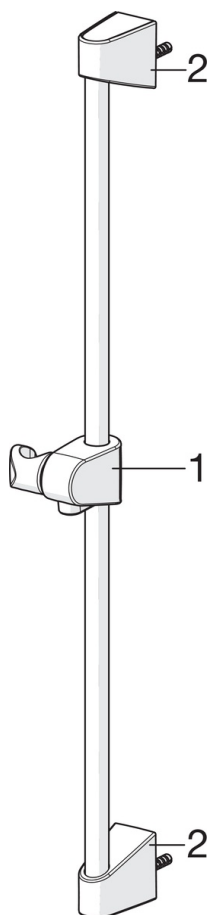

- Душ
- Настенный монтаж
- Хром
- Ручной душ, Душевая штанга, Регулируемый держатель штанги, Мыльница, Шланг для душа (1500 мм), Защита от известковых отложений

### Технические характеристики

Подключение горячей воды

**max. +65°C**

Рабочее давление

**50 - 500 кПа**

Установочные размеры

**G1/2**

Длина/высота

**650 mm**

Материал

**Композитный материал**

## Запасные части