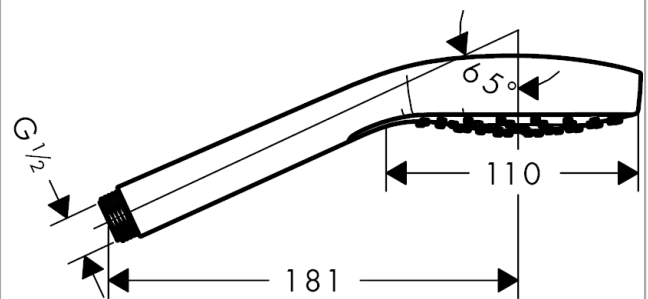

Срома Е

Ручной душ 1jet

Поверхности : **шлиф. бронза** Артикульный номер: **26814140**

Описание

Характеристики

- размер душевого диска: 110 мм
- тип струи: Rain
- максимальный расход воды при 3 бар: 16 л/мин
- с внутренней подачей воды
- промывающийся грязеулавливающий фильтр
- соединительная резьба G 1/2
- подходит для проточных водонагревателей

Технология

Продукт

Чертеж

График расхода воды

Расход измерен практически с помощью соответствующей арматуры (термостат/смеситель/скрытый клапан).