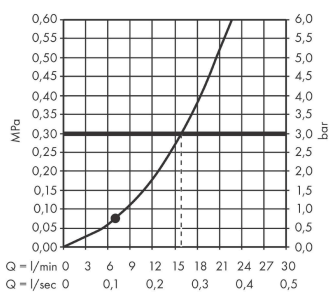

Срома Е

Ручной душ 1jet

Поверхности : **шлиф. бронза** Артикульный номер: **26814140**

Описание

Характеристики

- размер душевого диска: 110 мм
- тип струи: Rain
- максимальный расход воды при 3 бар: 16 л/мин
- с внутренней подачей воды
- промывающийся грязеулавливающий фильтр
- соединительная резьба G 1/2
- подходит для проточных водонагревателей

Технология

Продукт

Чертеж

График расхода воды

Расход измерен практически с помощью соответствующей арматуры (термостат/смеситель/скрытый клапан).