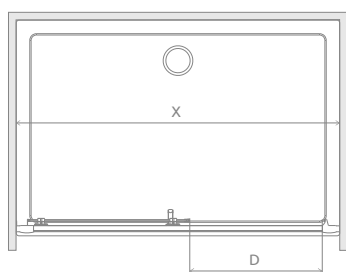

This is a universal door. It is possible to install it as a right or left version.
Дверь универсальная. Можно устанавливать как левую, так и правую версию.

Model Модель	Width of niche (X) Ширина ниши (X)	Height (H) Высота (H)	GLASS FINISH ЦВЕТ СТЕКЛА		
			TRANSPARENT GLASS ПРОЗРАЧНОЕ СТЕКЛО		Brown Коричневое Art. No. № арт.
			Art. No. № арт.		
DWJ 100	975-1015	1900	33303-01-01N	33303-01-06N	33303-01-08N
DWJ 110	1075-1115	1900	33302-01-01N	33302-01-06N	—
DWJ 120	1175-1215	1900	33313-01-01N	33313-01-06N	33313-01-08N
DWJ 130	1275-1315	1900	33333-01-01N	33333-01-06N	—
DWJ 140	1375-1415	1900	33323-01-01N	33323-01-06N	33323-01-08N
DWJ 150	1475-1515	1900	33343-01-01N	33343-01-06N	—

Model Модель	X	D	H
DWJ 100	975-1015	395	1900
DWJ 110	1075-1115	395	1900
DWJ 120	1175-1215	495	1900
DWJ 130	1275-1315	495	1900
DWJ 140	1375-1415	595	1900
DWJ 150	1475-1515	595	1900

ADDITIONAL OPTIONS | ДОПОЛНИТЕЛЬНЫЕ ОПЦИИ