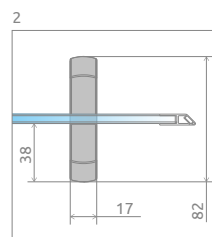

Premium Plus DWJ

* 5 mm fixed parts,
6 mm movable parts
5 мм неподвижные части,
6 мм подвижные части

Profile finish:
Данное изделие доступно
с фурнитурой цвета:

01 Chrome
01 Хром

Premium Plus DWJ + Doros D

This is a universal door. It is possible to install it as a right or left version.
Дверь универсальная. Можно устанавливать как левую, так и правую версию.

Model Модель	Width of niche (X) Ширина ниши (X)	Height (H) Высота (H)	GLASS FINISH ЦВЕТ СТЕКЛА		
			TRANSPARENT GLASS ПРОЗРАЧНОЕ СТЕКЛО		Brown Коричневое Art. No. № арт.
			Art. No. № арт.		
DWJ 100	975-1015	1900	33303-01-01N	33303-01-06N	33303-01-08N
DWJ 110	1075-1115	1900	33302-01-01N	33302-01-06N	—
DWJ 120	1175-1215	1900	33313-01-01N	33313-01-06N	33313-01-08N
DWJ 130	1275-1315	1900	33333-01-01N	33333-01-06N	—
DWJ 140	1375-1415	1900	33323-01-01N	33323-01-06N	33323-01-08N
DWJ 150	1475-1515	1900	33343-01-01N	33343-01-06N	—

Model Модель	X	D	H
DWJ 100	975-1015	395	1900
DWJ 110	1075-1115	395	1900
DWJ 120	1175-1215	495	1900
DWJ 130	1275-1315	495	1900
DWJ 140	1375-1415	595	1900
DWJ 150	1475-1515	595	1900

ADDITIONAL OPTIONS | ДОПОЛНИТЕЛЬНЫЕ ОПЦИИ