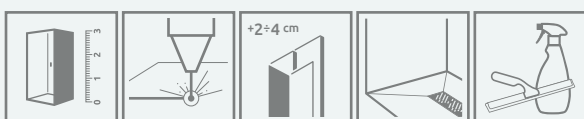

ADDITIONAL OPTIONS | ДОПОЛНИТЕЛЬНЫЕ ОПЦИИ