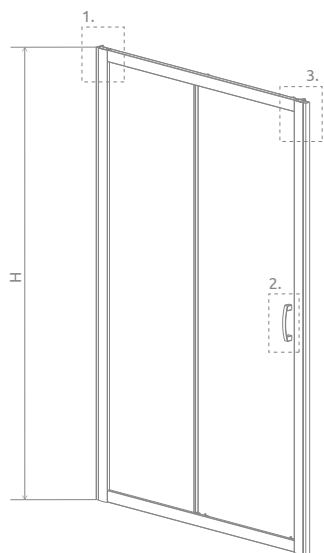

Premium Plus DWJ

* 5 mm fixed parts,
6 mm movable parts
5 мм неподвижные части,
6 мм подвижные части

Profile finish:
Данное изделие доступно
с фурнитурой цвета:

01 Chrome
01 Хром

Premium Plus DWJ + Doros D

This is a universal door. It is possible to install it as a right or left version.
Дверь универсальная. Можно устанавливать как левую, так и правую версию.

Model Модель	Width of niche (X) Ширина ниши (X)	Height (H) Высота (H)	GLASS FINISH ЦВЕТ СТЕКЛА		
			TRANSPARENT GLASS ПРОЗРАЧНОЕ СТЕКЛО		Brown Коричневое Art. No. № арт.
			Art. No. № арт.		
DWJ 100	975-1015	1900	33303-01-01N	33303-01-06N	33303-01-08N
DWJ 110	1075-1115	1900	33302-01-01N	33302-01-06N	—
DWJ 120	1175-1215	1900	33313-01-01N	33313-01-06N	33313-01-08N
DWJ 130	1275-1315	1900	33333-01-01N	33333-01-06N	—
DWJ 140	1375-1415	1900	33323-01-01N	33323-01-06N	33323-01-08N
DWJ 150	1475-1515	1900	33343-01-01N	33343-01-06N	—

Model Модель	X	D	H
DWJ 100	975-1015	395	1900
DWJ 110	1075-1115	395	1900
DWJ 120	1175-1215	495	1900
DWJ 130	1275-1315	495	1900
DWJ 140	1375-1415	595	1900
DWJ 150	1475-1515	595	1900

ADDITIONAL OPTIONS | ДОПОЛНИТЕЛЬНЫЕ ОПЦИИ