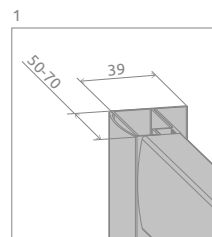

Premium Plus DWJ

* 5 mm fixed parts,
6 mm movable parts
5 мм неподвижные части,
6 мм подвижные части

Profile finish:
Данное изделие доступно
с фурнитурой цвета:

01 Chrome
01 Хром

Premium Plus DWJ + Doros D

This is a universal door. It is possible to install it as a right or left version.
Дверь универсальная. Можно устанавливать как левую, так и правую версию.

Model Модель	Width of niche (X) Ширина ниши (X)	Height (H) Высота (H)	GLASS FINISH ЦВЕТ СТЕКЛА		
			TRANSPARENT GLASS ПРОЗРАЧНОЕ СТЕКЛО		Brown Коричневое Art. No. № арт.
			Art. No. № арт.		
DWJ 100	975-1015	1900	33303-01-01N	33303-01-06N	33303-01-08N
DWJ 110	1075-1115	1900	33302-01-01N	33302-01-06N	—
DWJ 120	1175-1215	1900	33313-01-01N	33313-01-06N	33313-01-08N
DWJ 130	1275-1315	1900	33333-01-01N	33333-01-06N	—
DWJ 140	1375-1415	1900	33323-01-01N	33323-01-06N	33323-01-08N
DWJ 150	1475-1515	1900	33343-01-01N	33343-01-06N	—

Model Модель	X	D	H
DWJ 100	975-1015	395	1900
DWJ 110	1075-1115	395	1900
DWJ 120	1175-1215	495	1900
DWJ 130	1275-1315	495	1900
DWJ 140	1375-1415	595	1900
DWJ 150	1475-1515	595	1900

ADDITIONAL OPTIONS | ДОПОЛНИТЕЛЬНЫЕ ОПЦИИ