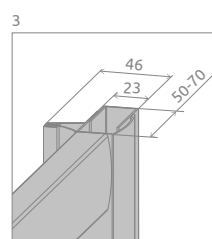

Premium Plus DWJ

* 5 mm fixed parts,
6 mm movable parts
5 мм неподвижные части,
6 мм подвижные части

Profile finish:
Данное изделие доступно
с фурнитурой цвета:

01 Chrome
01 Хром

Premium Plus DWJ + Doros D

This is a universal door. It is possible to install it as a right or left version.
Дверь универсальная. Можно устанавливать как левую, так и правую версию.

Model Модель	Width of niche (X) Ширина ниши (X)	Height (H) Высота (H)	GLASS FINISH ЦВЕТ СТЕКЛА		
			TRANSPARENT GLASS ПРОЗРАЧНОЕ СТЕКЛО		Brown Коричневое Art. No. № арт.
			Art. No. № арт.		
DWJ 100	975-1015	1900	33303-01-01N	33303-01-06N	33303-01-08N
DWJ 110	1075-1115	1900	33302-01-01N	33302-01-06N	—
DWJ 120	1175-1215	1900	33313-01-01N	33313-01-06N	33313-01-08N
DWJ 130	1275-1315	1900	33333-01-01N	33333-01-06N	—
DWJ 140	1375-1415	1900	33323-01-01N	33323-01-06N	33323-01-08N
DWJ 150	1475-1515	1900	33343-01-01N	33343-01-06N	—

Model Модель	X	D	H
DWJ 100	975-1015	395	1900
DWJ 110	1075-1115	395	1900
DWJ 120	1175-1215	495	1900
DWJ 130	1275-1315	495	1900
DWJ 140	1375-1415	595	1900
DWJ 150	1475-1515	595	1900

ADDITIONAL OPTIONS | ДОПОЛНИТЕЛЬНЫЕ ОПЦИИ