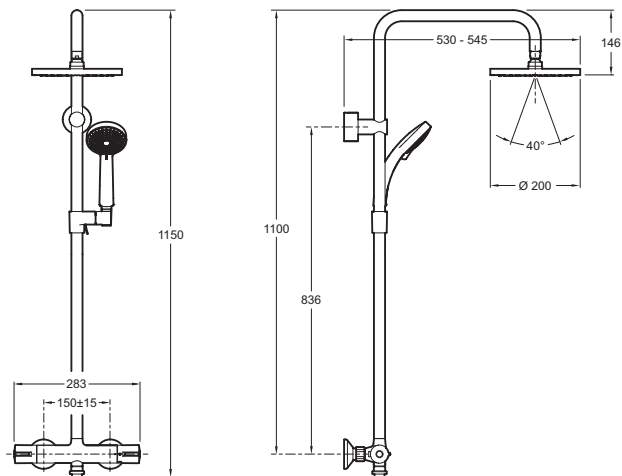

**E45716**

**Коллекция:** JULY

**Отделки\*:**

CP - Хром

**Общие характеристики:**

### Преимущества для конечного пользователя

- Система ANTI-TWIST: Гибкий нескручивающийся шланг
- Незаметный: Скрытый переключатель у основания шланга
- Безопасность: Предохранительный упор на 37°C
- Максимальная безопасность: Максимальная температура 50°C

### Технические характеристики

- РАЗМЕРЫ (СМ): 20 x 20 см
- ТИП УСТАНОВКИ: Крепление к стене
- НАЛИЧИЕ СМЕСИТЕЛЯ: СО СМЕСИТЕЛЕМ
- НАЛИЧИЕ ДИНАМИКА: БЕЗ ДИНАМИКА
- ФОРМА ВЕРХНЕГО ДУША: КРУГЛЫЙ
- ПЕРЕКЛЮЧАТЕЛЬ: 0
- Четырехрежимный ручной душ Citrus, диаметр 90 мм
- ВЕС: 6 кг
- АКСЕССУАРЫ: РУЧНОЙ ДУШ И ШЛАНГ
- ОДНОРЫЧАЖНЫЙ СМЕСИТЕЛЬ: ОДНОРЫЧАЖНЫЙ ТЕРМОСТАТ
- КЛАССИФИКАЦИЯ: ТЕРМОСТАТИЧЕСКИЙ
- ВЫПУСК ВОДЫ: ДВА ВЫХОДА ВОДЫ
- ТИП ШЛАНГА: Нескручивающийся
- Функционирует со всеми типами водонагревателей, минимальная производительность 15 кВт

### Технический чертёж

Спецификация продукта: Душевая колонна с термостатическим смесителем и круглым верхним душем 200 мм. E45716. Коллекция: JULY. РАЗМЕРЫ (СМ): 20 x 20 см. ВЕС: 6 кг. ТИП УСТАНОВКИ: Крепление к стене. АКСЕССУАРЫ: РУЧНОЙ ДУШ И ШЛАНГ. НАЛИЧИЕ СМЕСИТЕЛЯ: СО СМЕСИТЕЛЕМ. ОДНОРЫЧАЖНЫЙ СМЕСИТЕЛЬ: ОДНОРЫЧАЖНЫЙ ТЕРМОСТАТ. НАЛИЧИЕ ДИНАМИКА: БЕЗ ДИНАМИКА. КЛАССИФИКАЦИЯ: ТЕРМОСТАТИЧЕСКИЙ. ФОРМА ВЕРХНЕГО ДУША: КРУГЛЫЙ. ВЫПУСК ВОДЫ: ДВА ВЫХОДА ВОДЫ. ПЕРЕКЛЮЧАТЕЛЬ: 0. ТИП ШЛАНГА: Нескручивающийся. Четырехрежимный ручной душ Citrus, диаметр 90 мм. Функционирует со всеми типами водонагревателей, минимальная производительность 15 кВт.