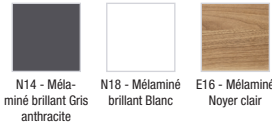

EB1283

Collection : STRUKTURA

Couleur* :

Principaux atouts :

Caractéristiques techniques

- DIMENSIONS : 117 x 47 x 56 cm
- MATÉRIAU : Mèlaminé
- TYPE DE RANGEMENT : Porte
- PRISE ÉLECTRIQUE : No
- ANTIBUÉE : No
- PRODUIT INCLUS : (robinetterie, plan-vasque et fixation non inclus)
- FIXATION : Set de fixation à déterminer par votre installateur en fonction de votre support mural
- OPTIONS : Socle 117 cm EB1298, paire de pieds H32 cm EB918
- Cette collection ne fait pas partie du programme "laque à la carte"

- POIDS : 33 kg
- TYPE D'INSTALLATION : Suspendu
- LUMIÈRE : No
- PRISE USB : No
- HORLOGE : No
- RANGEMENT INTÉRIEUR : Etagère mèlaminé
- ROBINETTERIE RECOMMANDÉE : Robinetterie Toobi, épurée et simple
- FINITION : Côtés couleurs