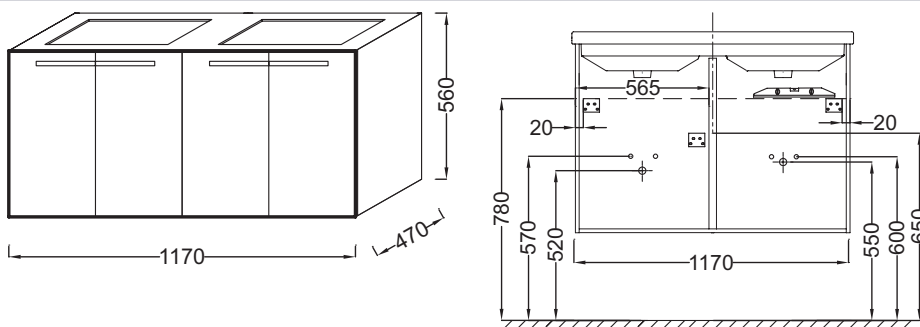

EB1283

Collection : STRUKTURA

Couleur* :

Principaux atouts :

Caractéristiques techniques

- DIMENSIONS : 117 x 47 x 56 cm
- MATÉRIAU : Mèlaminé
- TYPE DE RANGEMENT : Porte
- PRISE ÉLECTRIQUE : No
- ANTIBUÉE : No
- PRODUIT INCLUS : (robinetterie, plan-vasque et fixation non inclus)
- FIXATION : Set de fixation à déterminer par votre installateur en fonction de votre support mural
- OPTIONS : Socle 117 cm EB1298, paire de pieds H32 cm EB918
- Cette collection ne fait pas partie du programme "laque à la carte"

- POIDS : 33 kg
- TYPE D'INSTALLATION : Suspendu
- LUMIÈRE : No
- PRISE USB : No
- HORLOGE : No
- RANGEMENT INTÉRIEUR : Etagère mèlaminé
- ROBINETTERIE RECOMMANDÉE : Robinetterie Toobi, épurée et simple
- FINITION : Côtés couleurs

Produits requis

- EXF112, XF112K

Produits complémentaires

- EB918 : Paire de pieds 32 cm
- EB1298 : Socle sous meuble 117 cm

Dessin technique

Descriptif CCTP : Meuble sous plan-vasque 117 cm. EB1283. Collection : STRUKTURA. DIMENSIONS : 117 x 47 x 56 cm. POIDS : 33 kg. MATÉRIAU : Mèlaminé. TYPE D'INSTALLATION : Suspendu. TYPE DE RANGEMENT : Porte. LUMIÈRE : No. PRISE ÉLECTRIQUE : No. PRISE USB : No. ANTIBUÉE : No. HORLOGE : No. PRODUIT INCLUS : (robinetterie, plan-vasque et fixation non inclus). RANGEMENT INTÉRIEUR : Etagère mèlaminé. FIXATION : Set de fixation à déterminer par votre installateur en fonction de votre support mural. ROBINETTERIE RECOMMANDÉE : Robinetterie Toobi, épurée et simple. OPTIONS : Socle 117 cm EB1298, paire de pieds H32 cm EB918. FINITION : Côtés couleurs. Cette collection ne fait pas partie du programme "laque à la carte".