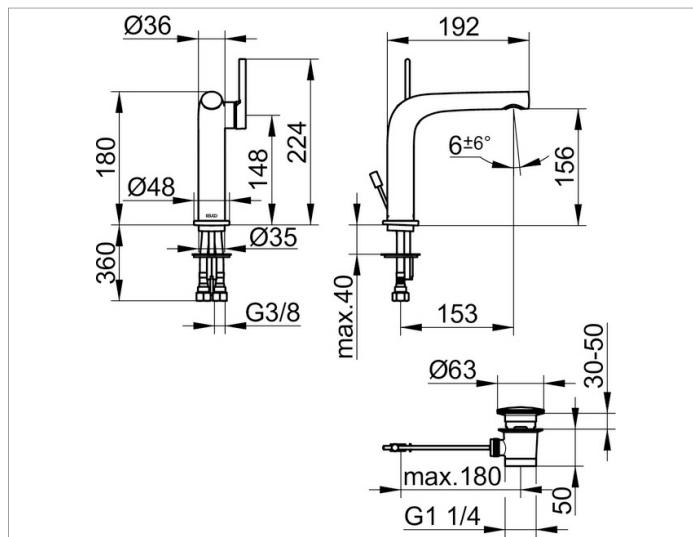

Edition 400

51502030000 Однорычажный смеситель для умывальника 150

ИЗДЕЛИЕ

ЧЕРТЕЖ

ОПИСАНИЕ ИЗДЕЛИЯ

с гарнитурой для слива и донным клапаном 1 1/4 дюйма, монтаж на одно отверстие с системой быстрого монтажа, керамический картридж, аэратор SLIM SSR M 24x1, угол наклона струи регулируется, гибкая подводка 435 мм, G 3/8 дюйма, поток воды ограничен 7,6 л/мин.