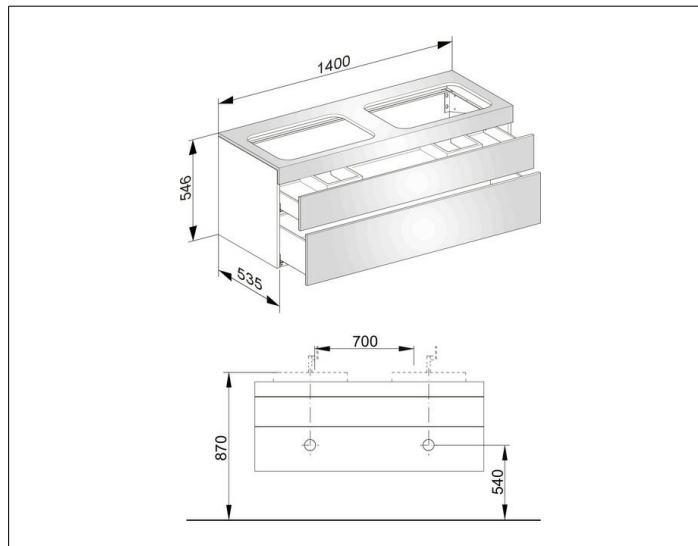

Edition 400

31574XX0000 Тумба под умывальник

ИЗДЕЛИЕ**ЧЕРТЕЖ****ОПИСАНИЕ ИЗДЕЛИЯ**

без отверстия под смесители,
подходит к двум керамическим умывальникам арт. 31570,
2 фронтальных выдвижных ящика с нажимным
открыванием push-to-open и доводчиком, вкл.
пластиковый сифон 1 1/4 x 32

ПОВЕРХНОСТЬ

37, 38, 39, 45

ГАБАРИТЫ

1400 x 546 x 535 mm