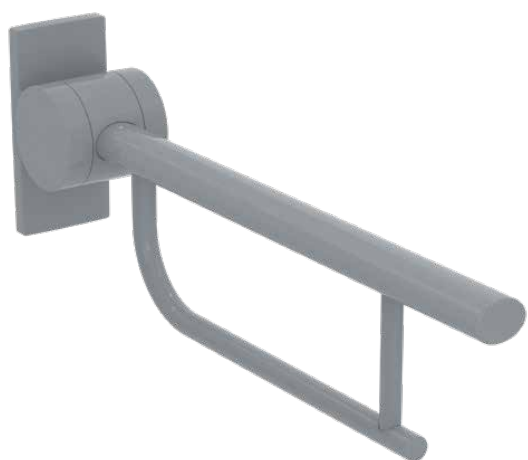

CONTOUR 21

S6361LJ

CONTOUR 21 | Поручень 107x650x698 mm в покрытии серый |

Фото и схема

*Armitage
Shanks*

Общая информация

Тип изделия:	Аксессуары для ванной комнаты
Подтип изделия:	Поручень
Бренд:	Armitage Shanks
Коллекция:	CONTOUR 21
Colour:	LJ - Серый
Эффект обработки поверхности:	Глянцевые
Высота (мм):	698
Ширина (мм):	107
Длина / Проекция (мм):	650
Способ крепления:	Крепежные болты
Вес нетто (кг):	3.00
EAN-код:	5017830444961

Спецификации с продукцией

Количество отражателей:	1
Код цвета:	LJ
Описание цвета:	серый
Скрытое крепление:	Да
Складной:	Да
Максимальная горизонтальная нагрузка (кг):	85
Материал:	Металл
Качество материала:	Алюминий
PVD технология:	Нет
Профиль:	Круглая труба
RAL / LRV:	RAL (7005) LRV (15)
Форма отражателя (лей):	Квадратные
Эффект обработки поверхности:	Глянцевые
Тип модели:	Навесной
С отражателем (ми):	Да
Способ крепления:	Крепежные болты
Способ монтажа:	Настенные