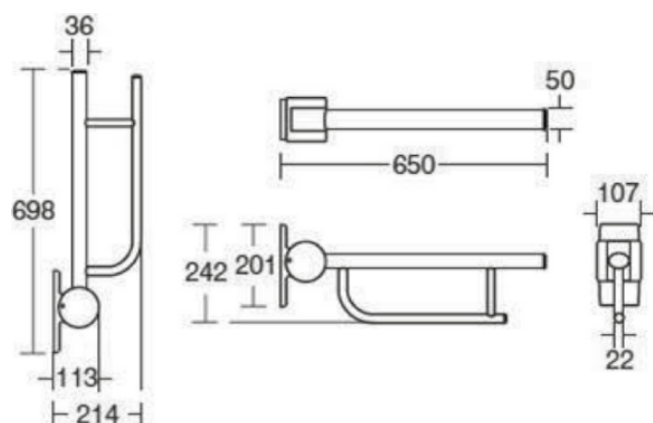

CONTOUR 21

S6361LJ

CONTOUR 21 | Поручень 107x650x698 mm в покрытии серый |

Фото и схема

*Armitage
Shanks*

Общая информация

Тип изделия:	Аксессуары для ванной комнаты
Подтип изделия:	Поручень
Бренд:	Armitage Shanks
Коллекция:	CONTOUR 21
Colour:	LJ - Серый
Эффект обработки поверхности:	Глянцевые
Высота (мм):	698
Ширина (мм):	107
Длина / Проекция (мм):	650
Способ крепления:	Крепежные болты
Вес нетто (кг):	3.00
EAN-код:	5017830444961

Спецификации с продукцией

Количество отражателей:	1
Код цвета:	LJ
Описание цвета:	серый
Скрытое крепление:	Да
Складной:	Да
Максимальная горизонтальная нагрузка (кг):	85
Материал:	Металл
Качество материала:	Алюминий
PVD технология:	Нет
Профиль:	Круглая труба
RAL / LRV:	RAL (7005) LRV (15)
Форма отражателя (лей):	Квадратные
Эффект обработки поверхности:	Глянцевые
Тип модели:	Навесной
С отражателем (ми):	Да
Способ крепления:	Крепежные болты
Способ монтажа:	Настенные