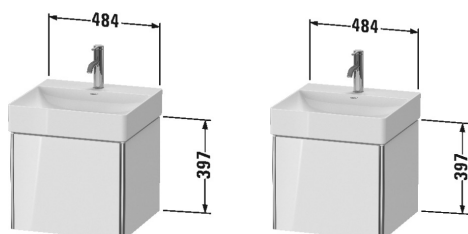

XSquare Тумбочка подвесная # XS4059

| < 484 мм > |

Тумбочка подвесная	Размеры	Вес	Номер заказа
1 выдвигающее отделение, для DuraSquare # 235350			
Цвета			
M07 Бетонно-серый матовый декор M09 Светло-голубой матовый декор M18 Белый матовый, декор M22 Белый глянцевый декор M36 Белый шелковисто-матовый лак M38 Доломитово-серый глянцевый лак M39 Скандинавский белый шелковисто-матовый лак M40 Черный глянцевый лак M43 Базальт матовый, декор M47 Каменно-синий глянцевый лак M49 Графит матовый, декор M60 Серо-коричневый шелковисто-матовый лак M75 Лен, декор M85 Белый глянцевый лак M86 Капучино глянцевый лак M89 Фланелево-серый глянцевый лак M90 Фланелево-серый шелковисто-матовый лак M91 Серо-коричневый декор M92 Каменно-серый шелковисто-матовый лак M94 Баклажан шелковисто-матовый лак M97 Светло-голубой шелковисто-матовый лак M98 Темно-синий шелковисто-матовый лак			
Вариант			
	484 x 460 мм		XS4059
Справка			
Рекомендуется малогабаритный сифон # 005076			
Соответствующая продукция			
Малогабаритный сифон , 1 1/4" мм	1 1/4" мм		005076
Умывальник, умывальник для мебели без перелива, с плоскостью под смеситель, включая выпуск с керамической крышкой, глазуровка снизу, 500 x 470 мм	500 x 470 мм		235350

Все чертежи содержат необходимые размеры с соблюдением стандартных допусков. Они указаны в мм и не являются обязательными. Точные размеры, в частности для монтажа по индивидуальному заказу, можно получить только по готовому изделию.