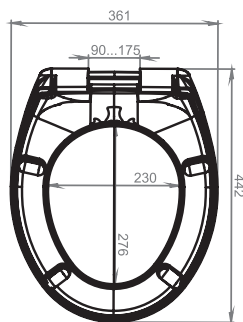

#### Технические характеристики

- РАЗМЕРЫ (СМ) : 44.20 x 36.10 см
- МАТЕРИАЛ : Термодюр
- ВЕС : 1.5 кг

#### Общая информация

Спецификация продукта : Крышка-сиденье дюропласт. 017503. Коллекция : JULY. РАЗМЕРЫ (СМ) : 44.20 x 36.10 см. ВЕС : 1.5 кг. МАТЕРИАЛ : Термодюр.