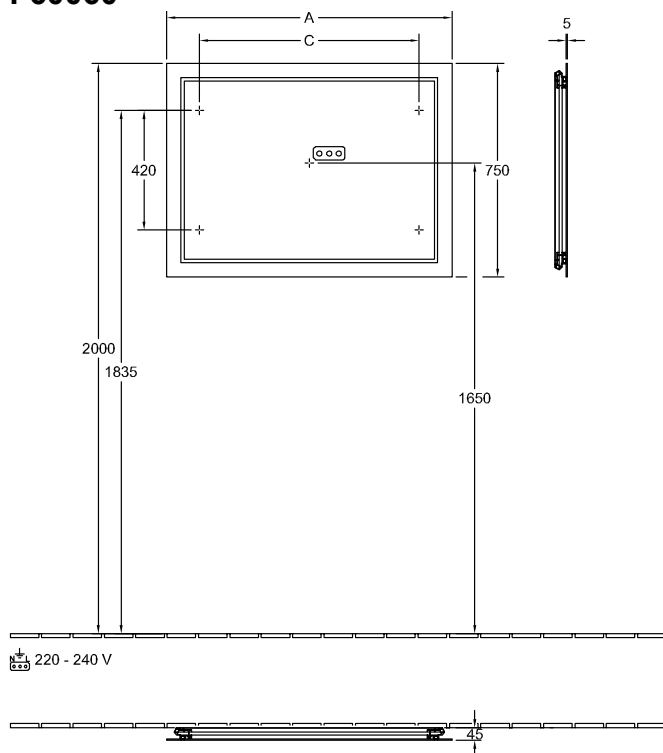

ЗЕРКАЛО FINION

ИНФОРМАЦИЯ ОБ ИЗДЕЛИИ

1. POSITION

Modell	F60060
Коллекция	Finion
Проекты	 PREMIUM
Ширина	600 mm
Высота	750 mm
Depth	45 mm
Weight	9 kg
Описание	крепежный комплект входит в комплект поставки Светодиодная подсветка Для управления освещением требуется пульт дистанционного управления G999 02 00. Он не входит в комплект поставки изделий. Для каждой ванной комнаты необходим только один пульт управления 1x LED / 35,4Вт класс энергоэффективности: A-A++ 2700 K (теплый белый) для 6480 K (белый дневной свет)
Specification texts	Finion; Зеркало; Размер: 600 x 750 x 45 mm; прямоугольная модель; крепежный комплект входит в комплект поставки; Светодиодная подсветка; Для управления освещением требуется пульт дистанционного управления G999 02 00. Он не входит в комплект поставки изделий. Для каждой ванной комнаты необходим только один пульт управления; 1x LED / 35,4Вт; класс энергоэффективности: A-A++; 2700 K (теплый белый) для 6480 K (белый дневной свет)

ЦВЕТА

F6006000 4051202654115

ТЕХНИЧЕСКИЕ ЧЕРТЕЖИ

F60060

	A	C
F600 60 00	600	370
G600 60 00	600	370
G610 60 00	600	370
F600 80 00	800	570
G600 80 00	800	570
G610 80 00	800	570
F600 10 00	1000	770
G600 10 00	1000	770
G610 10 00	1000	770
F600 12 00	1200	970
G600 12 00	1200	970
G610 12 00	1200	970
F600 16 00	1600	1370
G600 16 00	1600	1370
G610 16 00	1600	1370