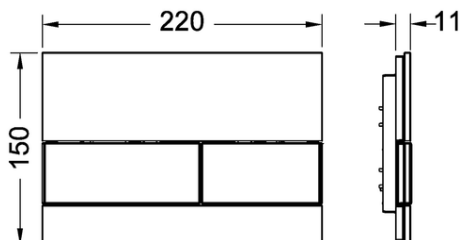

Стеклопанель смыва унитаза TECEsquare для системы с двойным смывом

номенклатурный номер : 9240809

Цвет: Стекло черное, клавиши черные глянцевые

Выставочные образцы: Да

К 1: 1 шт.

К 2: 10 шт.

описание:

Панель смыва для смывных бачков TECE, фронтальная или верхняя установка. Плоская стеклянная панель смыва с двумя установленными на пружинах клавишами привода кулисного типа. Подходит для монтажа на уровне стены вместе с монтажной рамкой унитаза для монтажа на уровне стены (например, арт. 9240649). Совместима с контейнером для гигиенических таблеток.

Размеры (ш x в x г): 220 x 150 x 11 мм

данные о продажах:

наименование товара: Панель смыва унитаза TECEsquare, стекло черное, клавиши черные, система двойного смыва

Группа товаров: 904

Группа продукции: 2009040060

Чертежи:

Запасные части:

1	9820253	Пружины клавиш TECE, комплект 2 шт.
2	9820249	Винт антивандальный
3	9820263	Винты для крепления панели смыва, комплект 2 шт.
4	9820022	Толкатели (2 шт.)
5	9820180	Ручки для демонтажа панели смыва, 2 шт.
6	9820328	Монтажная рамка TECEsquare
7	9820560	Клавиши смыва TECEsquare черные, комплект