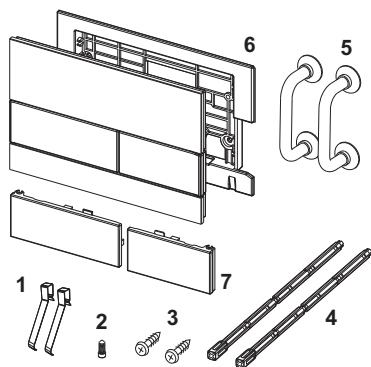

Панель смыва для смывных бачков TECE, фронтальная или верхняя установка. Плоская стеклянная панель смыва с двумя установленными на пружинах клавишами привода кулисного типа. Подходит для монтажа на уровне стены вместе с монтажной рамкой унитаза для монтажа на уровне стены (например, арт. 9240649). Совместима с контейнером для гигиенических таблеток.

Размеры (ш x в x г): 220 x 150 x 11 мм

**данные о продажах:**

наименование товара: Панель смыва унитаза TECEsquare, стекло черное, клавиши черные, система двойного смыва

Группа товаров: 904

Группа продукции: 2009040060

**Чертежи:**

**Запасные части:**

- |   |         |  |
|---|---------|--|
| 1 | 9820253 | Пружины клавиш TECE, комплект 2 шт.              |
| 2 | 9820249 | Винт антивандальный                              |
| 3 | 9820263 | Винты для крепления панели смыва, комплект 2 шт. |
| 4 | 9820022 | Толкатели (2 шт.)                                |
| 5 | 9820180 | Ручки для демонтажа панели смыва, 2 шт.          |
| 6 | 9820328 | Монтажная рамка TECEsquare                       |
| 7 | 9820560 | Клавиши смыва TECEsquare черные, комплект        |