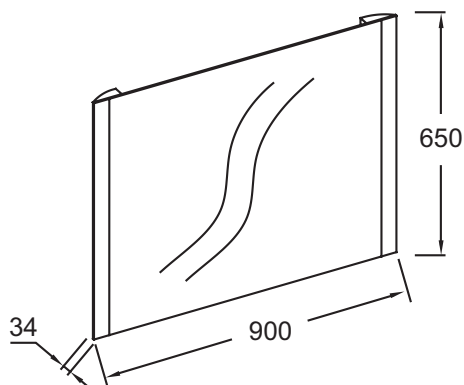

### Технические характеристики

- РАЗМЕРЫ (СМ) : 90 x 3.40 x 65 см
- МАТЕРИАЛ : Стекло
- RANGEMENT : Зеркало
- ANTIBUÉE : 45В
- ВЕС : 8.6 кг
- ТИП УСТАНОВКИ : Крепление к стене
- ELECTRICITÉ : 230Вт, 2 x 12В, класс II IP44

### Технический чертеж

Спецификация продукта : Зеркало с вертикальной подсветкой 90 см. ЕВ1473. Коллекция : ОБЩАЯ КАТЕГОРИЯ. РАЗМЕРЫ (СМ) : 90 x 3.40 x 65 см. ВЕС : 8.6 кг. МАТЕРИАЛ : Стекло. ТИП УСТАНОВКИ : Крепление к стене. RANGEMENT : Зеркало. ELECTRICITÉ : 230Вт, 2 x 12В, класс II IP44. ANTIBUÉE : 45В.