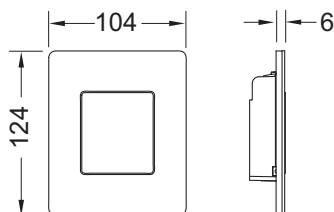

Панель смыва TECEsolid для писсуара, в комплекте с картриджем

номенклатурный номер : 9242433

Цвет: Белый матовый

Выставочные образцы: —

К 1: 1 шт.

К 2: 15 шт.

описание:

Комплект для монтажа корпуса клапана смыва TECE U 1;
клапан смыва категорий 1.5 и 4 (DIN EN 12541);
регулируемый объем смыва 1, 2 или 4 литра;
минимальное рабочее давление в системе 0,5 бар;
со скрытыми фиксаторами.

Комплект поставки:

- Картридж клапана смыва
- Сверхплоская металлическая панель смыва, установочная высота 6 мм
- Толкатель и крепежные элементы

Размеры (Ш x В x Г): 104 x 124 x 6 мм

данные о продажах:

наименование товара: Панель смыва для писсуара TECEsolid, белая матовая

Группа товаров: 904

Группа продукции: 2009040100

Чертежи: