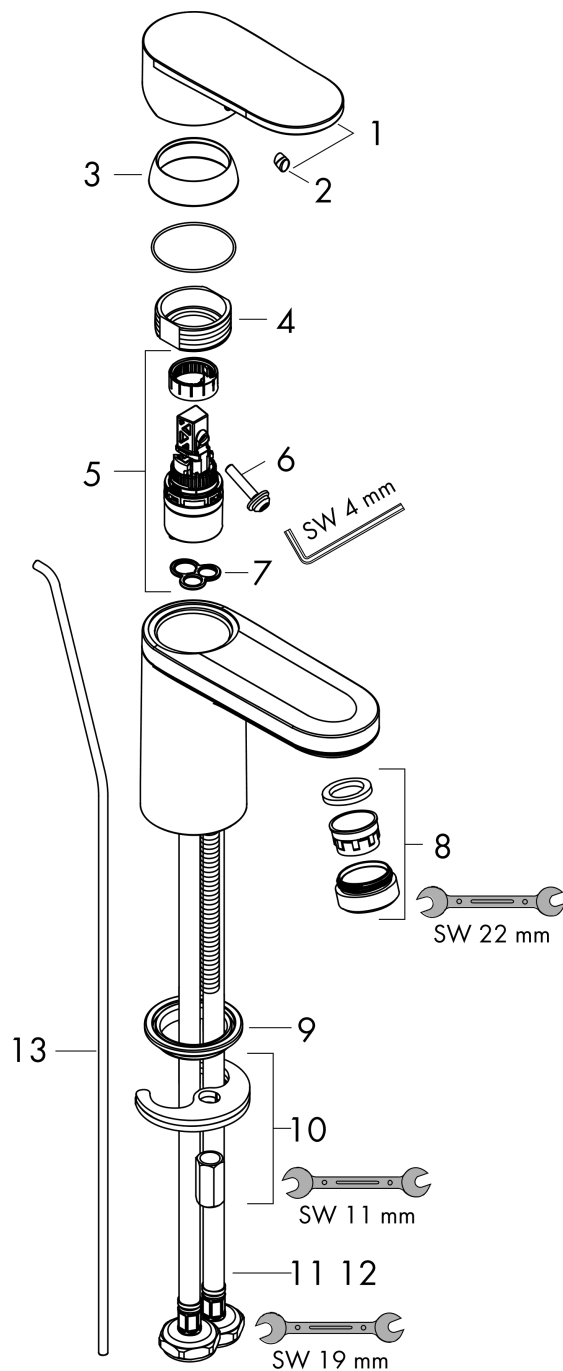

**Vernis Blend**

Смеситель для раковины, однорычажный, 100 с изолированным каналом для воды и сливным гарнитуром

Поверхности : **хром** Артикульный номер: **71571000**

Покомпонентное изображение

Год выпуска: >04/21

Позиция	Описание	Артикульный номер	PC	PU
1	handle	93678000	-	1
2	screw cover	96338000	-	1
3	flange	93680000	-	1
4	nut	93686000	-	1
5	cartridge, assy	97685000	-	1
6	locking screw for handle	95140000	-	1
7	seal	98865000	-	1
8	aerator swivelling M24x1 (5 l/min)	93834000	-	1
9	seal Ø 42	98722000	-	1
10	fixing set	96016000	-	1
11	connection hose 600 mm M8x0,75 G3/8	96556000	-	1
12	O-ring 7x1,5	98422000	-	1
13	pull rod	93683000	-	1
a	pop up waste	92168000	-	1
b	lever arm 340mm (ball-Ø12mm)	96324000	-	1