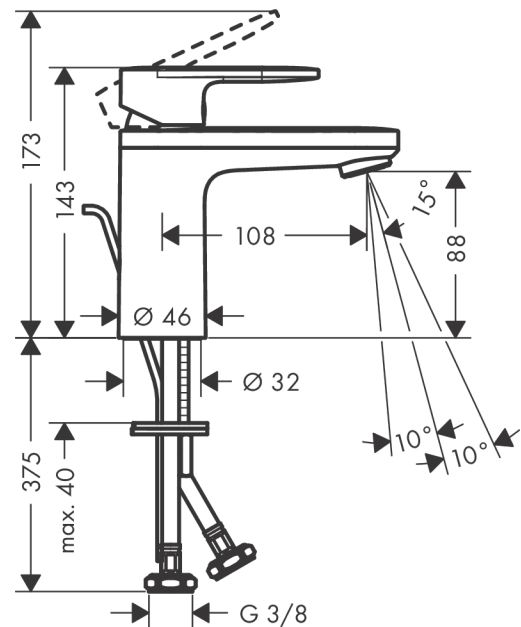

**Vernis Blend**

Смеситель для раковины, однорычажный, 100 с изолированным каналом для воды и сливным гарнитуром

Поверхности : хром Артикулный номер: 71571000

**Описание****Характеристики**

- состоит из: однорычажный смеситель для раковины, слив/перелив
- ComfortZone 100
- выступ 108 мм
- тип струи: обычная струя
- регулируемый формирователь струи
- максимальный расход воды при 3 бар: 5 л/мин
- керамический узел смешивания
- регулируемое ограничение температуры
- с изолированной подачей воды
- подходит для проточных водонагревателей
- материал сливного набора: синтетический
- вид соединения: соединительные шланги G 3/8
- донный клапан, 1 1/4"

**Технология****Продукт****Чертеж**

**Vernis Blend**

Смеситель для раковины, однорычажный, 100 с изолированным каналом для воды и сливным гарнитуром

Поверхности : хром      Артикульный номер: 71571000

**График расхода воды**

**Vernis Blend**

Смеситель для раковины, однорычажный, 100 с изолированным каналом для воды и сливным гарнитуром

Поверхности : **хром** Артикульный номер: **71571000**

Покомпонентное изображение

Год выпуска: >04/21

Позиция	Описание	Артикульный номер	PC	PU
1	handle	93678000	-	1
2	screw cover	96338000	-	1
3	flange	93680000	-	1
4	nut	93686000	-	1
5	cartridge, assy	97685000	-	1
6	locking screw for handle	95140000	-	1
7	seal	98865000	-	1
8	aerator swivelling M24x1 (5 l/min)	93834000	-	1
9	seal Ø 42	98722000	-	1
10	fixing set	96016000	-	1
11	connection hose 600 mm M8x0,75 G3/8	96556000	-	1
12	O-ring 7x1,5	98422000	-	1
13	pull rod	93683000	-	1
a	pop up waste	92168000	-	1
b	lever arm 340mm (ball-Ø12mm)	96324000	-	1