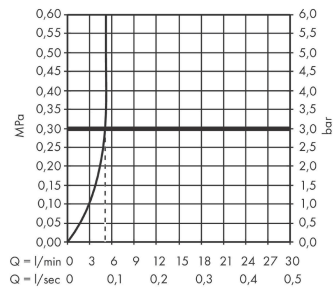

**Технология****Продукт****Чертеж**

**Vernis Blend**

Смеситель для раковины, однорычажный, 100 с изолированным каналом для воды и сливным гарнитуром

Поверхности : хром      Артикульный номер: 71571000

**График расхода воды**